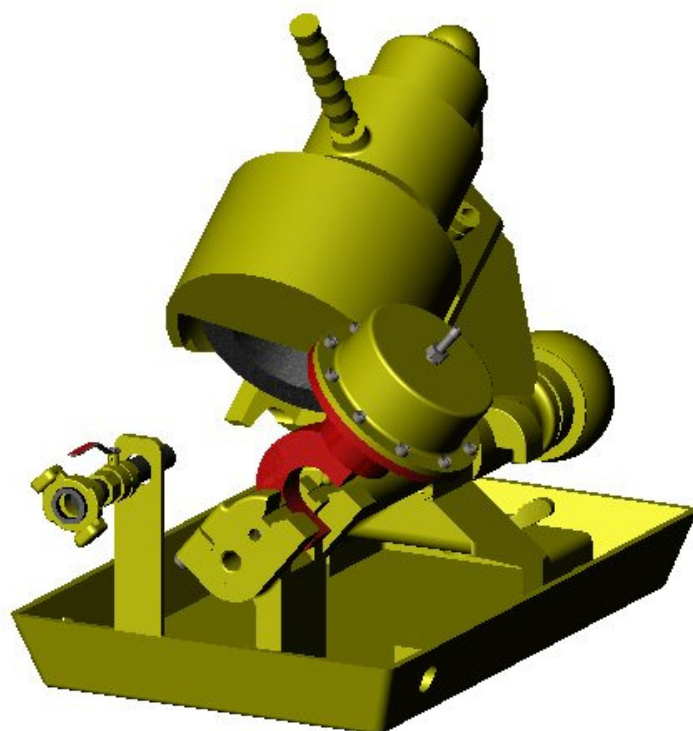

. Afiadora de broca . . 0500 0000-00 .

A afiadora de brocas Comepre, de fabricação inteiramente nacional, foi projetada para aumentar a vida útil das brocas de perfuração de túneis, mantendo-as sempre com afiação perfeita.

Características técnicas			
RPM	Rebolo	Mangueira de água	Mangueira de ar
4200	6 x 3 x 1 1/4"	1/2"	3/4"