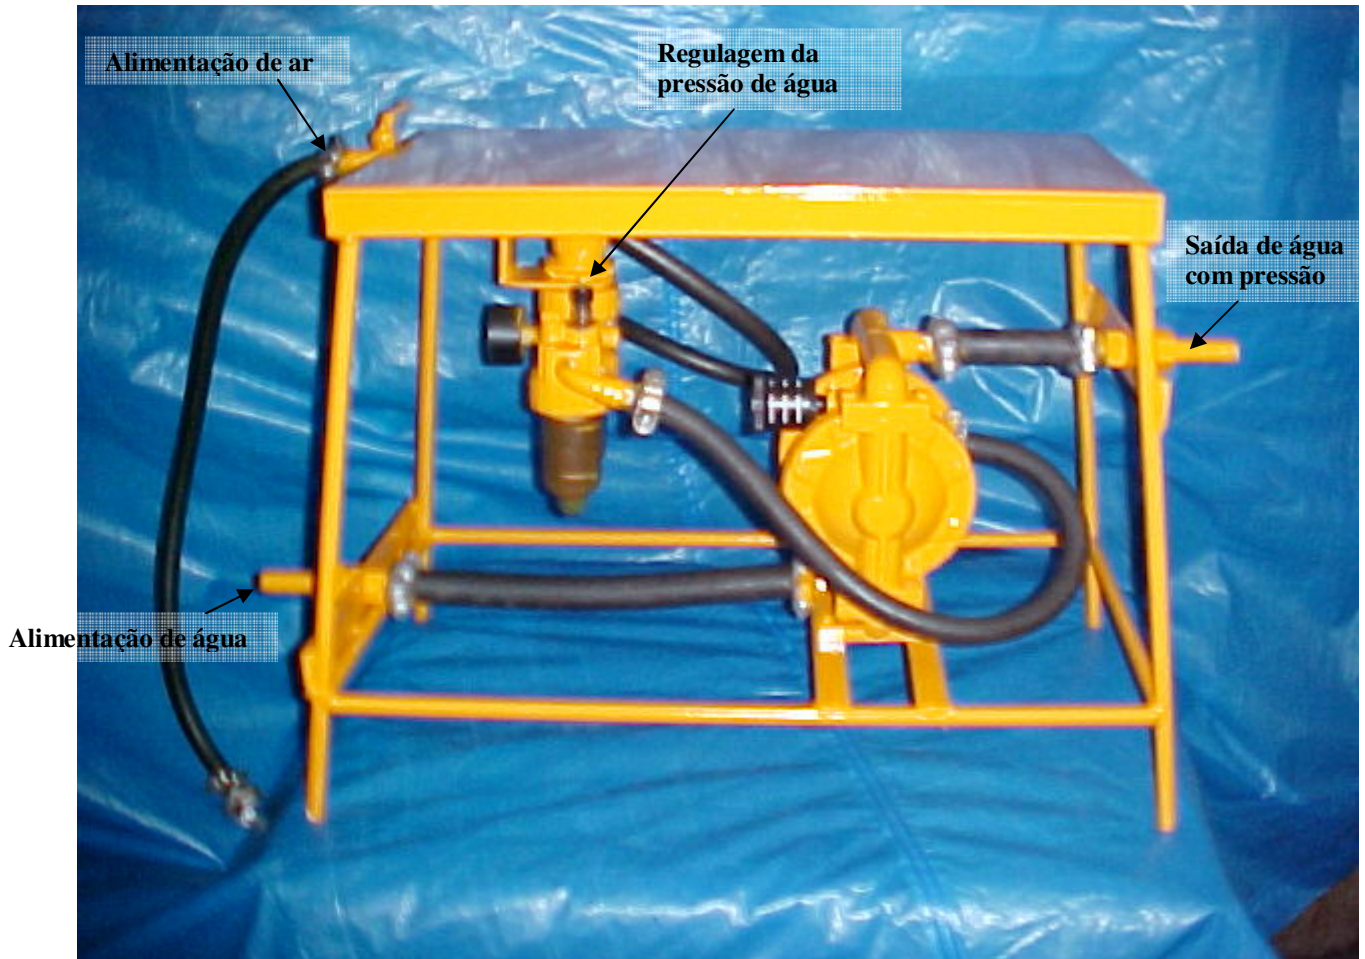

Bomba alternativa V 0560 2000-00 / com distribuidor

Peso da bomba 28Kg.

Peso com distribuidor 47Kg.

Comepre

Ltda.

Comepre Equip. Pneumáticos Ltda.
Estr. Adhemar Bebiano, 1080 Del Castilho
Rio de Janeiro/ RJ. – CEP : 21051-070
Tel: 55.21. 2560-4857 fax: 21. 2590-3049
e-mail : comepre@gmail.com
Home page: www.comepre.com.br
CGC: 33.018.060/0001-90 IE: 81.959.897

Distribuidor

Peso do distribuidor 19Kg.