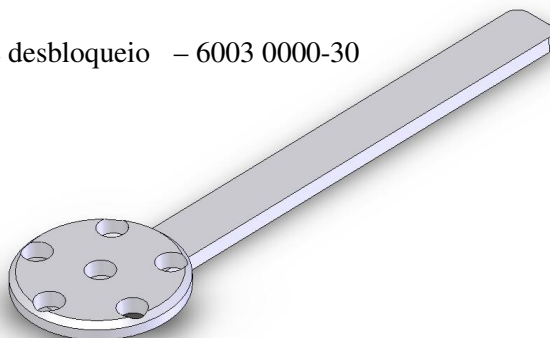

Pinça 120

Prato automático – 6003 0000-60
Prato automático c/rosca – 6003 0000-80

Chave de desbloqueio – 6003 0000-30

Chave garfo – 6003 0000-20