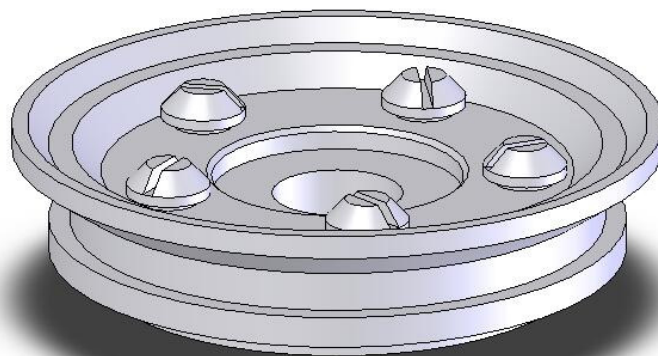

Pinça 120

Prato automático – 6003 0000-60
Prato automático c/rosca – 6003 0000-80

Chave de desbloqueio – 6003 0000-30

Chave garfo – 6003 0000-20