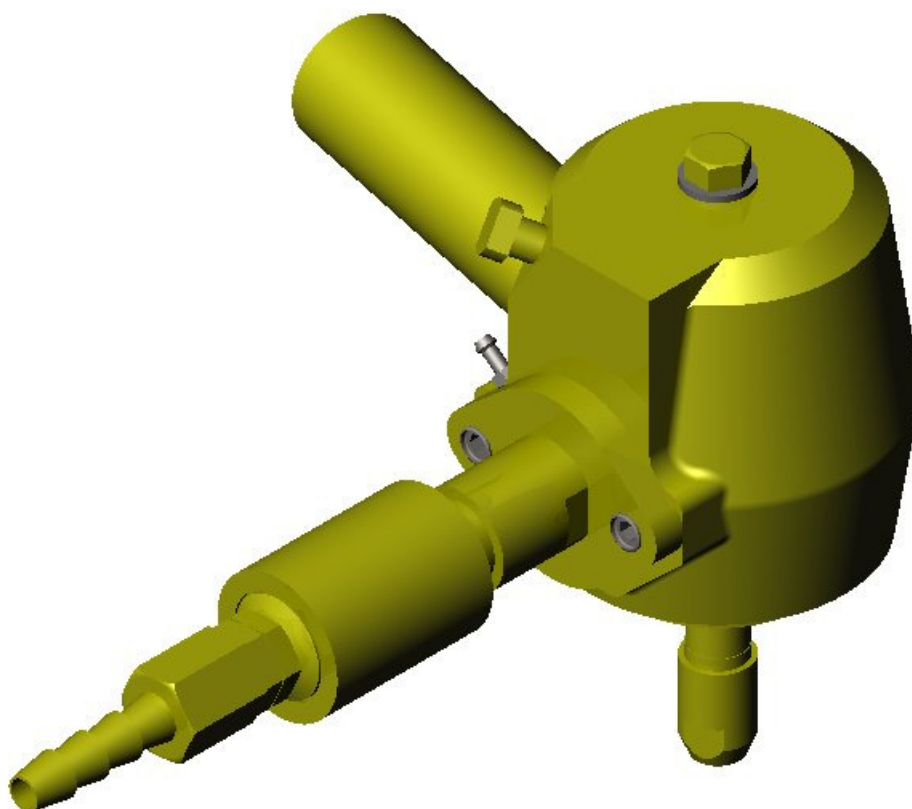

Comepre

Ltda.

Estrada Adhemar Bebiano, nº1080- Del Castilho
CEP : 21051-070 Rio de Janeiro - RJ
PABX : 021 2560-4857 / Fax : 021 2590-3049
e-mail: comepre@gmail.com
home page : www.comepre.com.br
CNPJ : 33.018.060/0001-90 IE : 81.959.897

Afiadora de botons

0520.0000.80

| | | | | | |
|------------------------|----------------|---------------------|------------|----------------------|--------------------------|
| Pressão do ar 8 bar | Rotação RPM | Consumo de ar M³ | Peso Kg | Rebolo Diam. Max. | Pressão da água 5 Bar |
| 115 PSI | 20.000 | 1.9 | 2,8 | 19 | 70 PSI |