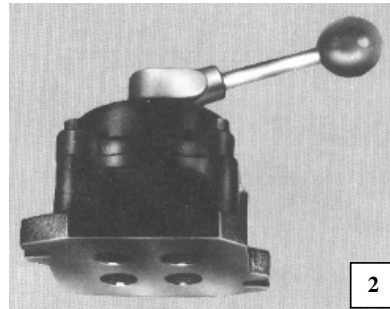

Válvula rotativa

				Vazão	
		Saída Lateral	Saída na Base	M ³	CFM
3/8"	Válvula Rotativa	3010.0100.80	3010.0100.90	3,9	139
1/2"	Válvula Rotativa	3010.0200.80	3010.0200.90	8,5	300
3/4"	Válvula Rotativa	3010.0300.80	3010.0300.90		

VÁLVULA ESCAPE RÁPIDO

1/8"	Escape Rápido 5021.001BSP	3120.0001.00
1/4"	Escape Rápido 5021.002 BSP	3120.0002.00
3/8"	Escape Rápido 3440 B BSP	3120.0003.00
1/2"	Escape Rápido 3340 C BSP	3120.0004.00
3/4"	Escape Rápido 3340.D BSP	3120.0005.00