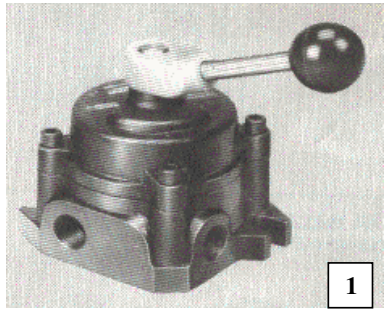

Válvula rotativa

				Vazão	
		Saída Lateral	Saída na Base	M ³	CFM
3/8"	Válvula Rotativa	3010.0100.80	3010.0100.90	3,9	139
1/2"	Válvula Rotativa	3010.0200.80	3010.0200.90	8,5	300
3/4"	Válvula Rotativa	3010.0300.80	3010.0300.90		

VÁLVULA ESCAPE RÁPIDO

1/8"	Escape Rápido 5021.001BSP	3120.0001.00
1/4"	Escape Rápido 5021.002 BSP	3120.0002.00
3/8"	Escape Rápido 3440 B BSP	3120.0003.00
1/2"	Escape Rápido 3340 C BSP	3120.0004.00
3/4"	Escape Rápido 3340.D BSP	3120.0005.00

CONTROLE VAZÃO EM SENTIDO LIVRE

1/8"	Controle Vazão 3250 XM	3130.0001.00
1/4"	Controle Vazão 3250 AM	3130.0002.00
3/8"	Controle Vazão 3250 B	3130.0003.00
1/2"	Controle Vazão 3250 C	3130.0004.00
3/4"	Controle Vazão 3250 D	3130.0005.00