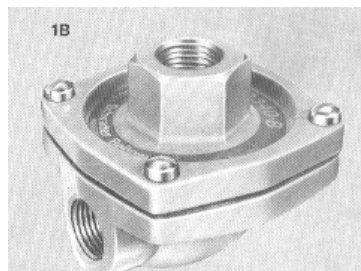

Válvula rotativa

				Vazão	
		Saída Lateral	Saída na Base	M ³	CFM
3/8"	Válvula Rotativa	3010.0100.80	3010.0100.90	3,9	139
1/2"	Válvula Rotativa	3010.0200.80	3010.0200.90	8,5	300
3/4"	Válvula Rotativa	3010.0300.80	3010.0300.90		

VÁLVULA ESCAPE RÁPIDO

1/8"	Escape Rápido 5021.001BSP	3120.0001.00
1/4"	Escape Rápido 5021.002 BSP	3120.0002.00
3/8"	Escape Rápido 3440 B BSP	3120.0003.00
1/2"	Escape Rápido 3340 C BSP	3120.0004.00
3/4"	Escape Rápido 3340.D BSP	3120.0005.00

CONTROLE VAZÃO EM SENTIDO LIVRE

1/8"	Controle Vazão 3250 XM	3130.0001.00
1/4"	Controle Vazão 3250 AM	3130.0002.00
3/8"	Controle Vazão 3250 B	3130.0003.00
1/2"	Controle Vazão 3250 C	3130.0004.00
3/4"	Controle Vazão 3250 D	3130.0005.00