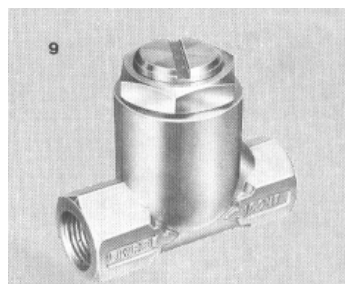

Válvula rotativa

				Vazão	
		Saída Lateral	Saída na Base	M ³	CFM
3/8"	Válvula Rotativa	3010.0100.80	3010.0100.90	3,9	139
1/2"	Válvula Rotativa	3010.0200.80	3010.0200.90	8,5	300
3/4"	Válvula Rotativa	3010.0300.80	3010.0300.90		

VÁLVULA ESCAPE RÁPIDO

1/8"	Escape Rápido 5021.001BSP	3120.0001.00
1/4"	Escape Rápido 5021.002 BSP	3120.0002.00
3/8"	Escape Rápido 3440 B BSP	3120.0003.00
1/2"	Escape Rápido 3340 C BSP	3120.0004.00
3/4"	Escape Rápido 3340.D BSP	3120.0005.00

CONTROLE VAZÃO EM SENTIDO LIVRE

1/8"	Controle Vazão 3250 XM	3130.0001.00
1/4"	Controle Vazão 3250 AM	3130.0002.00
3/8"	Controle Vazão 3250 B	3130.0003.00
1/2"	Controle Vazão 3250 C	3130.0004.00
3/4"	Controle Vazão 3250 D	3130.0005.00