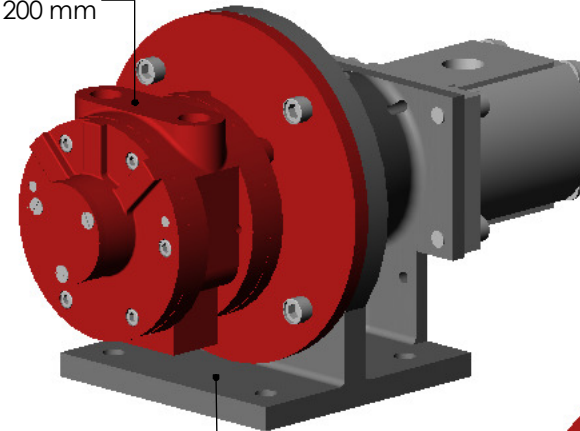

Moto bomba pneumática 9MP4 0000-00

Bomba reversível com posições de montagem variáveis.
Vazão - ± 38 L/min à 1700 RPM
Peso - ± 18 Kg

Posição 1 : horizontal

Motor COMEPRE tipo MP4
Com flange de $\varnothing 200$ mm

Suporte de alumínio
liga leve

Posição 2 : vertical

Bomba rexrot
AZ-PF-10-022-RAB 01MB

Comepre

PABX : 021 2560-4857
FAX : 021 2590-3049

Estrada Adhemar Bebiano, nº 1080 - Del Castilho
CEP : 21051-070 - Rio de Janeiro