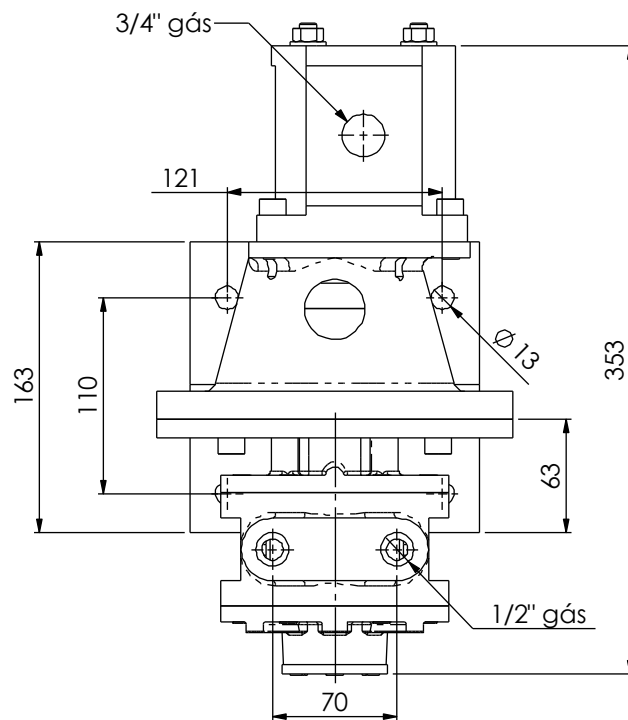

Moto bomba pneumática 9MP4 0000-00

Bomba reversível com posições de montagem variáveis.
Vazão - ± 38 L/min à 1700 RPM
Peso - ± 18 Kg

Posição 1 : horizontal

Motor COMEPRE tipo MP4
Com flange de $\varnothing 200$ mm

Suporte de alumínio
liga leve

Posição 2 : vertical

Bomba rexrot
AZ-PF-10-022-RAB 01MB

Comepre

PABX : 021 2560-4857
FAX : 021 2590-3049

Estrada Adhemar Bebiano, nº 1080 - Del Castilho
CEP : 21051-070 - Rio de Janeiro