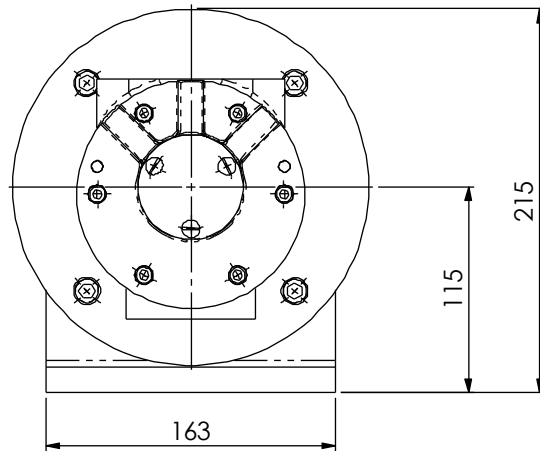

Moto bomba pneumática 9MP4 0000-00

Bomba reversível com posições de montagem variáveis.
Vazão - ± 38 L/min à 1700 RPM
Peso - ± 18 Kg

Posição 1 : horizontal

Motor COMEPRE tipo MP4
Com flange de $\varnothing 200$ mm

Suporte de alumínio
liga leve

Posição 2 : vertical

Bomba rexrot
AZ-PF-10-022-RAB 01MB

Comepre

PABX : 021 2560-4857
FAX : 021 2590-3049

Estrada Adhemar Bebiano, nº 1080 - Del Castilho
CEP : 21051-070 - Rio de Janeiro