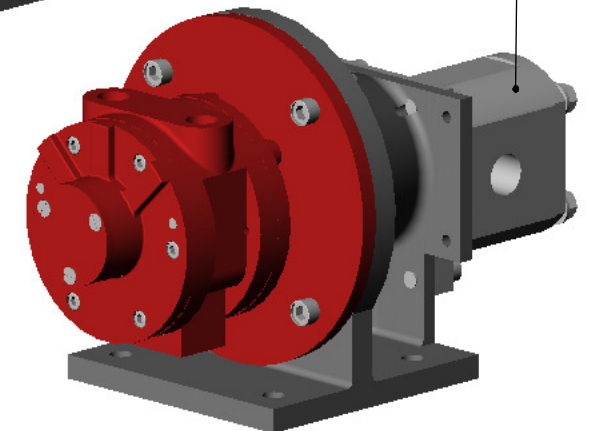

Moto bomba pneumática 9MP4 0000-00

Bomba reversível com posições de montagem variáveis.
Vazão - ± 38 L/min à 1700 RPM
Peso - ± 18 Kg

Posição 1 : horizontal

Motor COMEPRE tipo MP4
Com flange de $\varnothing 200$ mm

Suporte de alumínio
liga leve

Posição 2 : vertical

Bomba rexrot
AZ-PF-10-022-RAB 01MB

Comepre

PABX : 021 2560-4857
FAX : 021 2590-3049

Estrada Adhemar Bebiano, nº 1080 - Del Castilho
CEP : 21051-070 - Rio de Janeiro