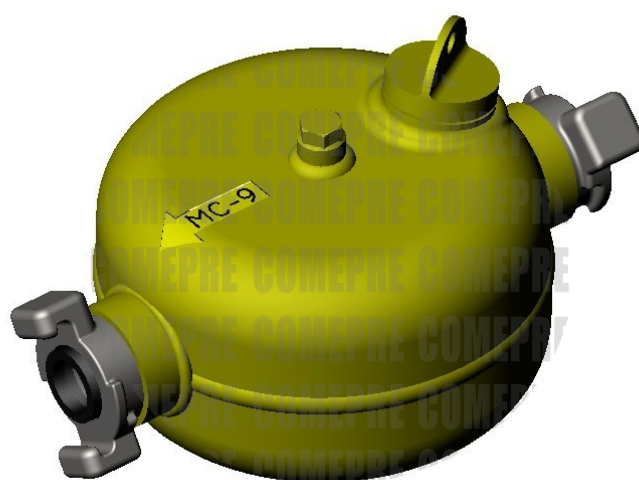

## Lubrificador de linha MC-9

Lubrificador de linha sem  
engate – 9800 0000 00

Lubrificador de linha com  
engate – 9800 0000 01