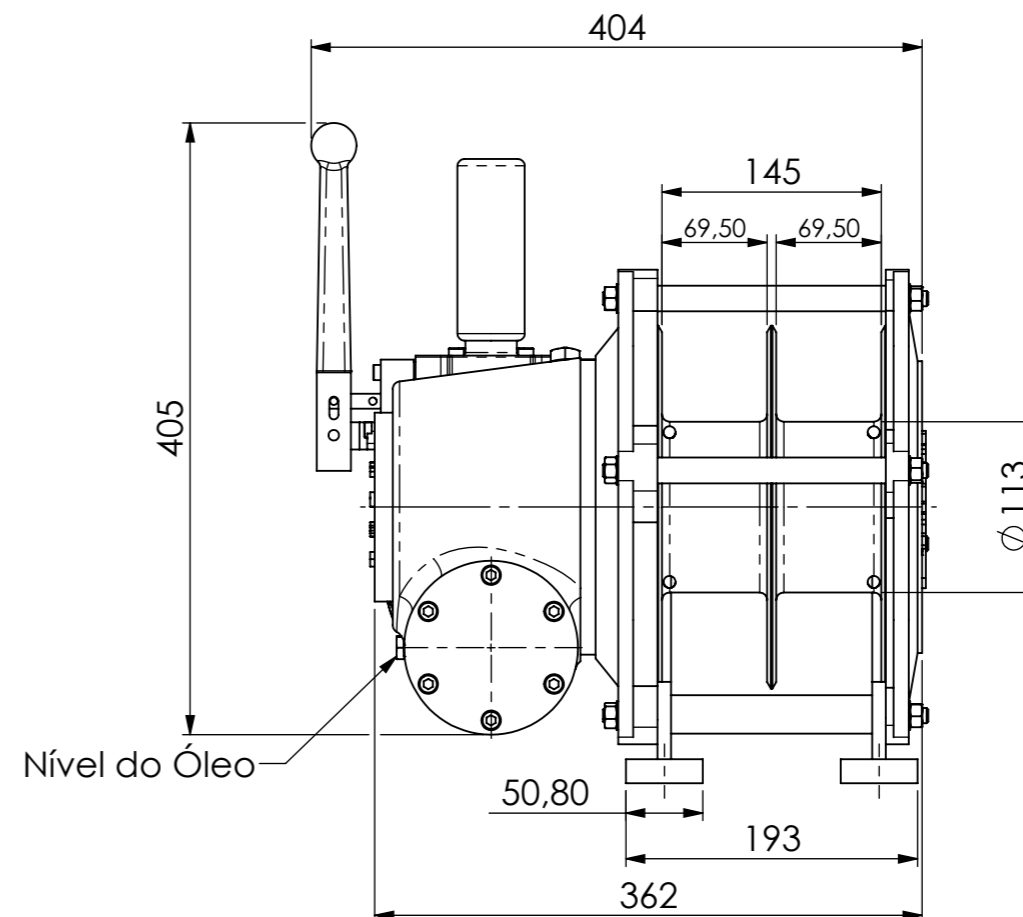

Guincho de tambor duplo com motor a ar G050

Tipo G050 0MP5-11

Guincho pneumático COMEPRE de baixo peso, com motor de palheta e válvula de comando retornável (com ponto neutro) e sistema de redução sem-fim auto-frenante.

Lubrificantes indicados:

- VG 680 - para temperatura ambiente
- VG 680 sintético - para altas temperaturas

Capacidade de carga	500 kg
Velocidade do cabo	10 - 16 M/min
Ø nominal do cabo	1/4"
Comprimento do cabo	95 M
Pressão do ar	7 BAR
Consumo de ar	50 L/s
Peso aproximado	68 kg