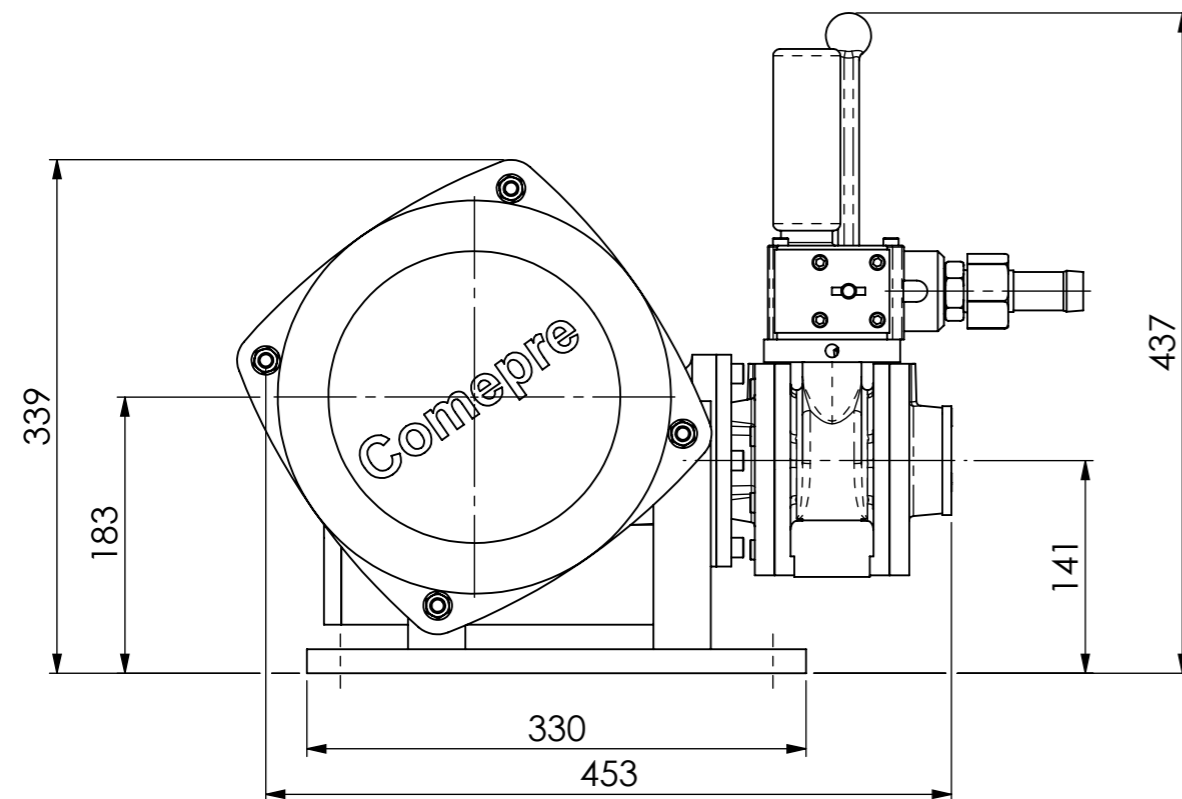

Guincho de tambor duplo com motor a ar G050

Tipo G050 0MP5-11

Guincho pneumático COMEPRE de baixo peso, com motor de palheta e válvula de comando retornável (com ponto neutro) e sistema de redução sem-fim auto-frenante.

Lubrificantes indicados:

- VG 680 - para temperatura ambiente
- VG 680 sintético - para altas temperaturas

Capacidade de carga	500 kg
Velocidade do cabo	10 - 16 M/min
Ø nominal do cabo	1/4"
Comprimento do cabo	95 M
Pressão do ar	7 BAR
Consumo de ar	50 L/s
Peso aproximado	68 kg