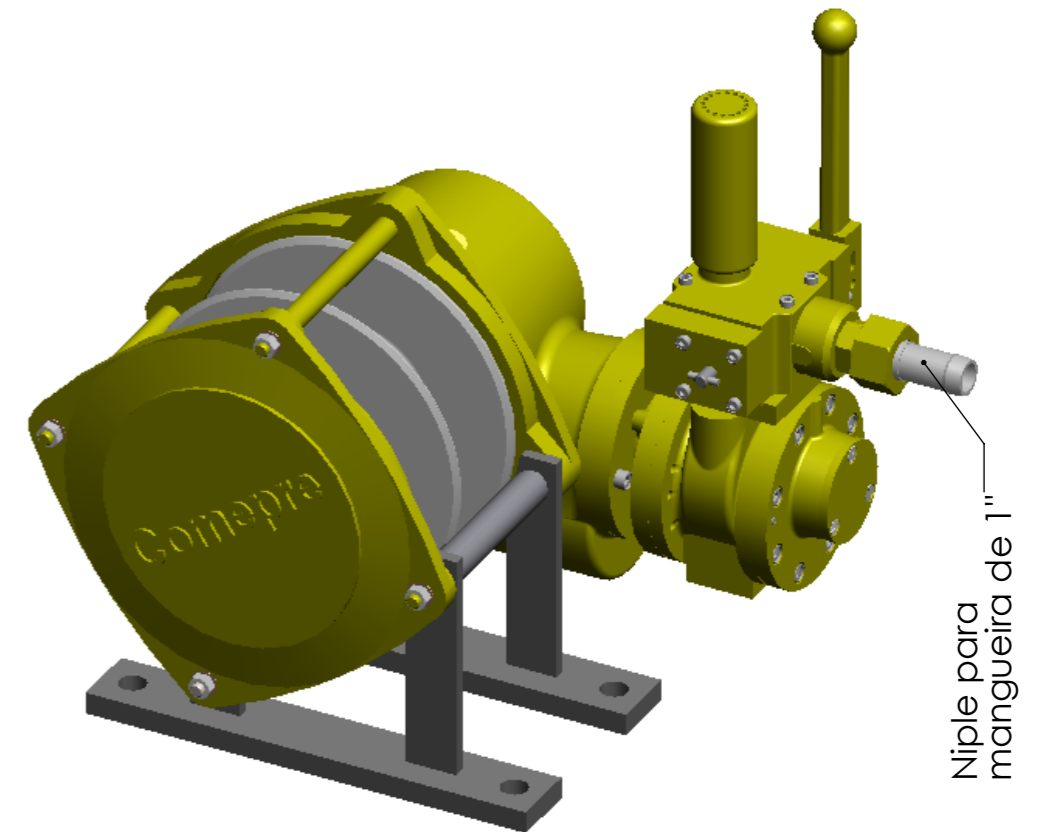

Guincho de tambor duplo com motor a ar G050

Tipo G050 0MP5-11

Guincho pneumático COMEPRE de baixo peso, com motor de palheta e válvula de comando retornável (com ponto neutro) e sistema de redução sem-fim auto-frenante.

Lubrificantes indicados:

- VG 680 - para temperatura ambiente
- VG 680 sintético - para altas temperaturas

Capacidade de carga	500 kg
Velocidade do cabo	10 - 16 M/min
Ø nominal do cabo	1/4"
Comprimento do cabo	95 M
Pressão do ar	7 BAR
Consumo de ar	50 L/s
Peso aproximado	68 kg