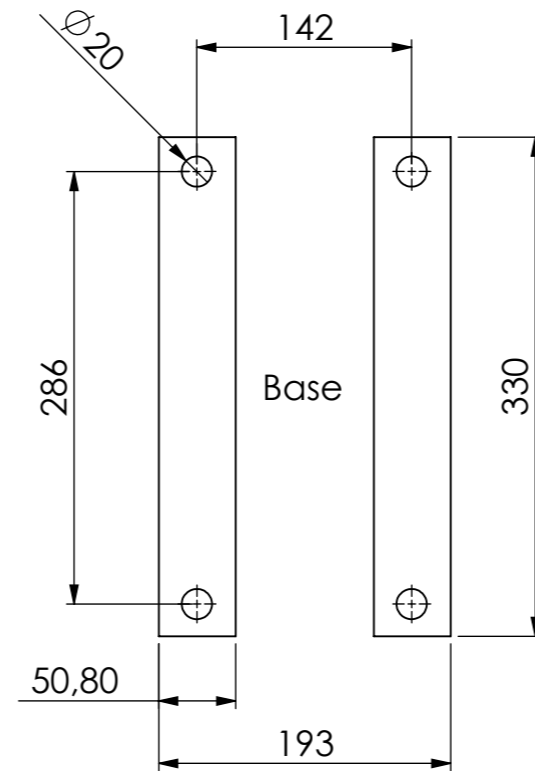

Guincho de tambor duplo com motor a ar G050

Tipo G050 0MP5-11

Guincho pneumático COMEPRE de baixo peso, com motor de palheta e válvula de comando retornável (com ponto neutro) e sistema de redução sem-fim auto-frenante.

Lubrificantes indicados:

- VG 680 - para temperatura ambiente
- VG 680 sintético - para altas temperaturas

Capacidade de carga	500 kg
Velocidade do cabo	10 - 16 M/min
Ø nominal do cabo	1/4"
Comprimento do cabo	95 M
Pressão do ar	7 BAR
Consumo de ar	50 L/s
Peso aproximado	68 kg