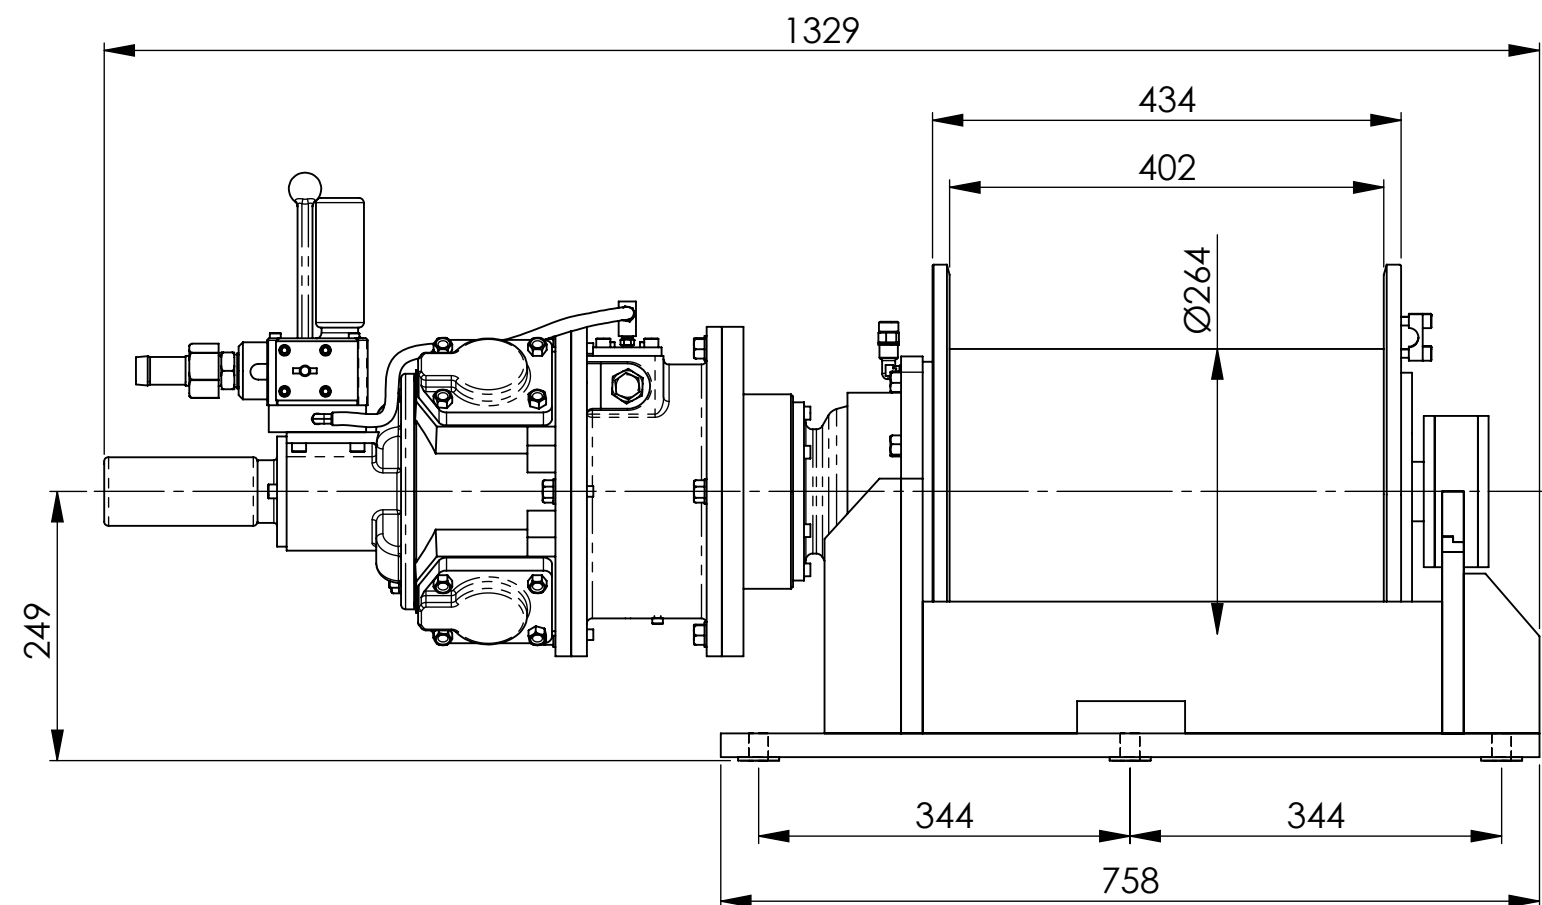

Guincho motor e freio a ar G150

G150 0310-80

Capacidade de içamento	1.500 Kg
Velocidade do cabo (M/min)	15 / 22 m/min.
Ø do cabo	16 mm
Capacidade do tambor (cabo)	90 m
Ø do cabo	10 mm
Capacidade do tambor (cabo)	280 m
Limite de torque	1800 Nm
Torque máximo	2800 Nm
Pressão mínima do ar	5 BAR
Peso	± 335 Kg