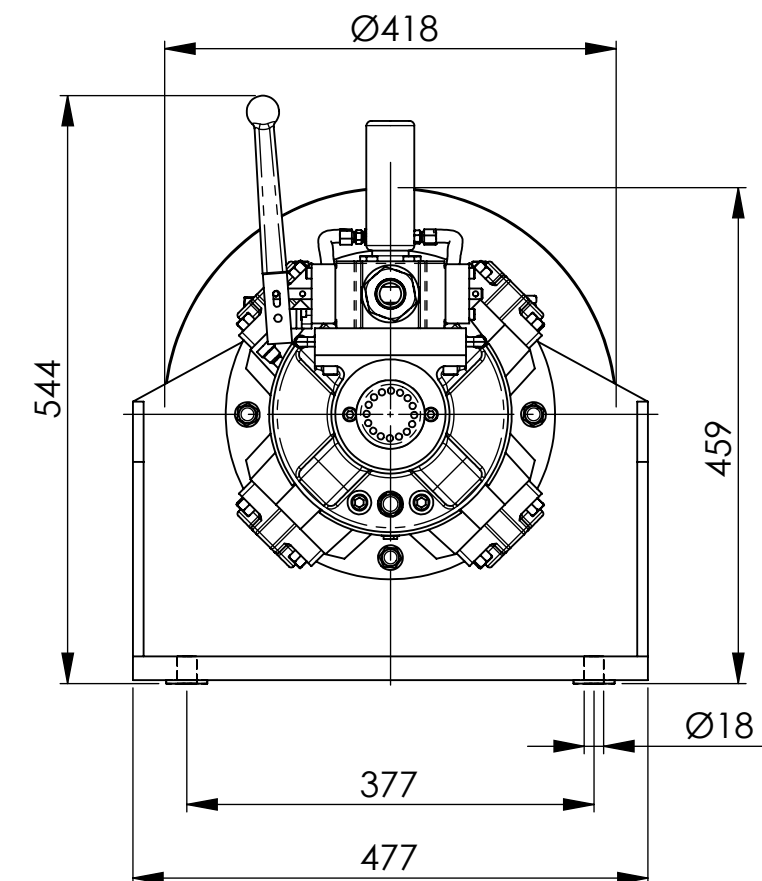

Guincho motor e freio a ar G150

G150 0310-80

Capacidade de içamento	1.500 Kg
Velocidade do cabo (M/min)	15 / 22 m/min.
Ø do cabo	16 mm
Capacidade do tambor (cabo)	90 m
Ø do cabo	10 mm
Capacidade do tambor (cabo)	280 m
Limite de torque	1800 Nm
Torque máximo	2800 Nm
Pressão mínima do ar	5 BAR
Peso	± 335 Kg