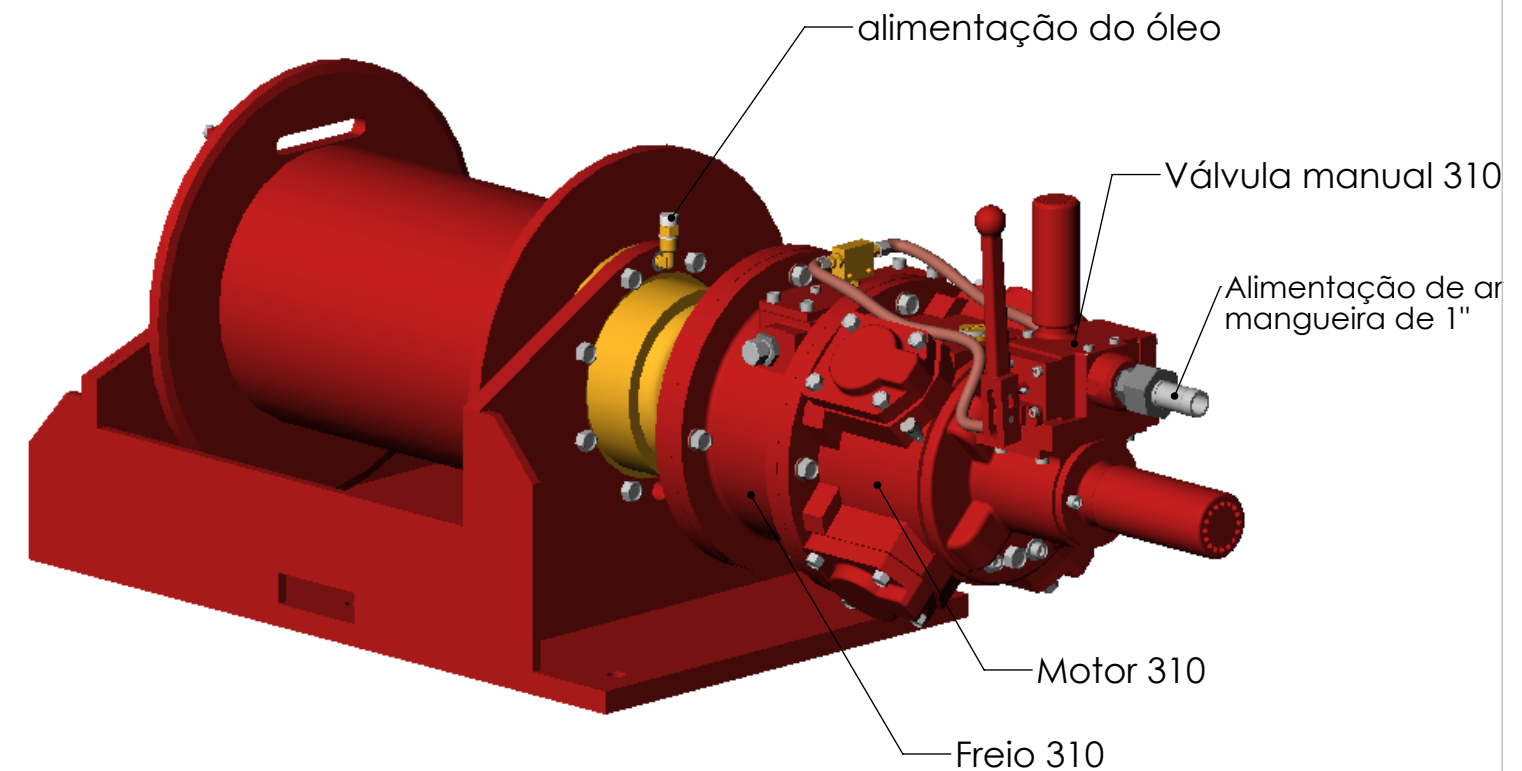

Guincho motor e freio a ar G150

G150 0310-80

Capacidade de içamento	1.500 Kg
Velocidade do cabo (M/min)	15 / 22 m/min.
Ø do cabo	16 mm
Capacidade do tambor (cabo)	90 m
Ø do cabo	10 mm
Capacidade do tambor (cabo)	280 m
Limite de torque	1800 Nm
Torque máximo	2800 Nm
Pressão mínima do ar	5 BAR
Peso	± 335 Kg