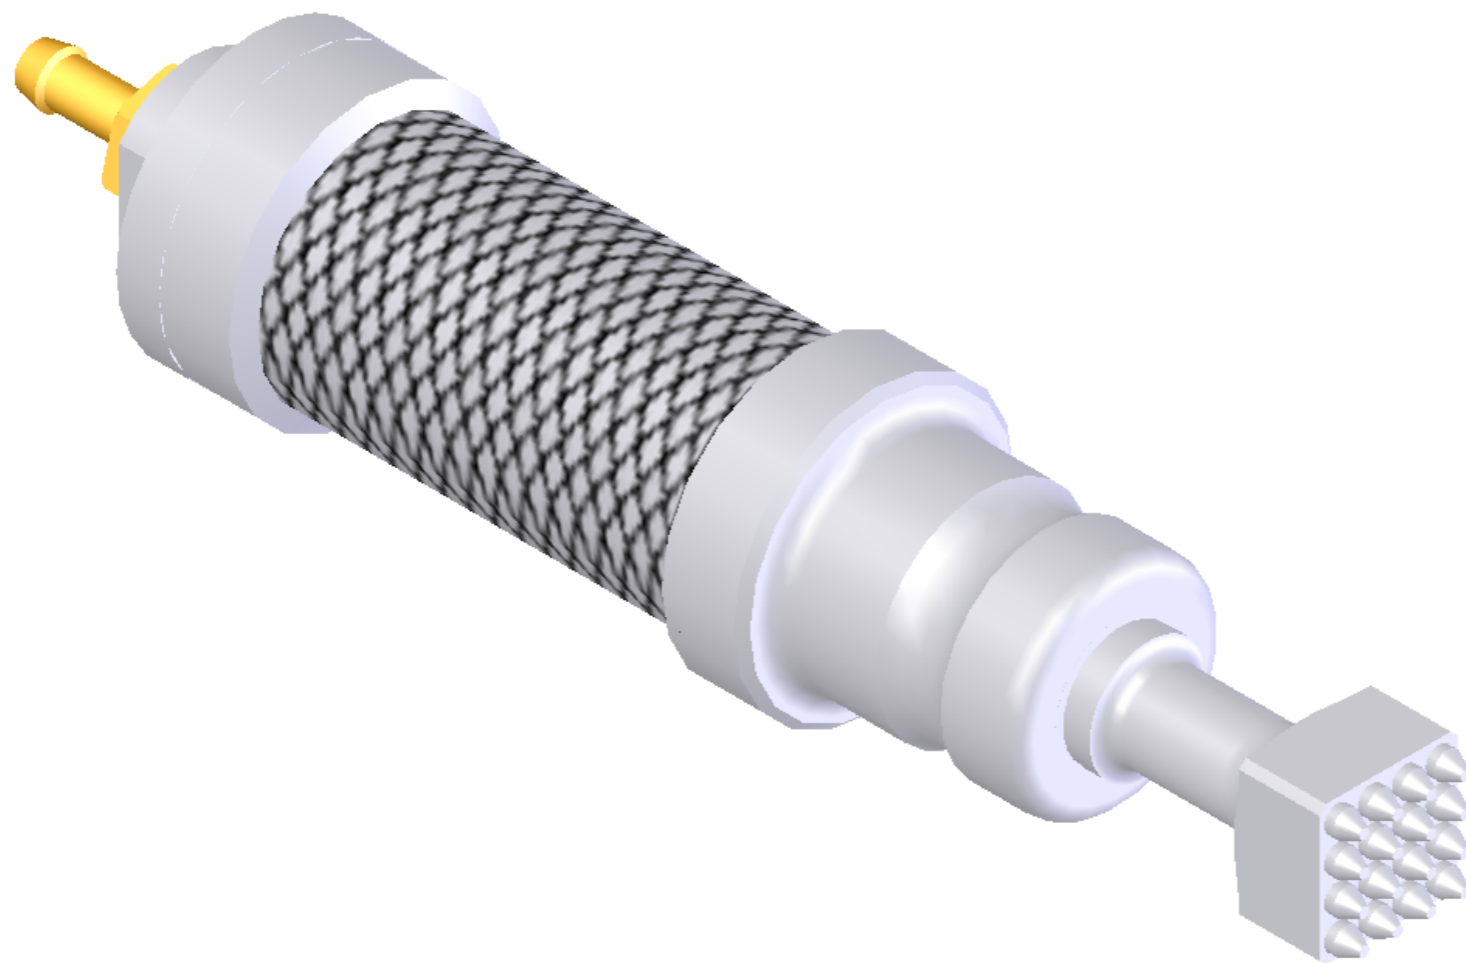

# Lavrador de pedras modelo MC 1.84

É uma ferramenta de fácil manejo, por causa de seu pouco peso, ideal para serviços de apicotamento em mármore e granitos. Com reduzido número de peças sujeitas a desgaste, devido ao seu robusto sistema de funcionamento.

Características técnicas	
Peso	1,25 kg
Ø entrada de ar	1/2"
Pressão	80 lbs
Pancadas p/min.	5.100
Consumo	15 pés