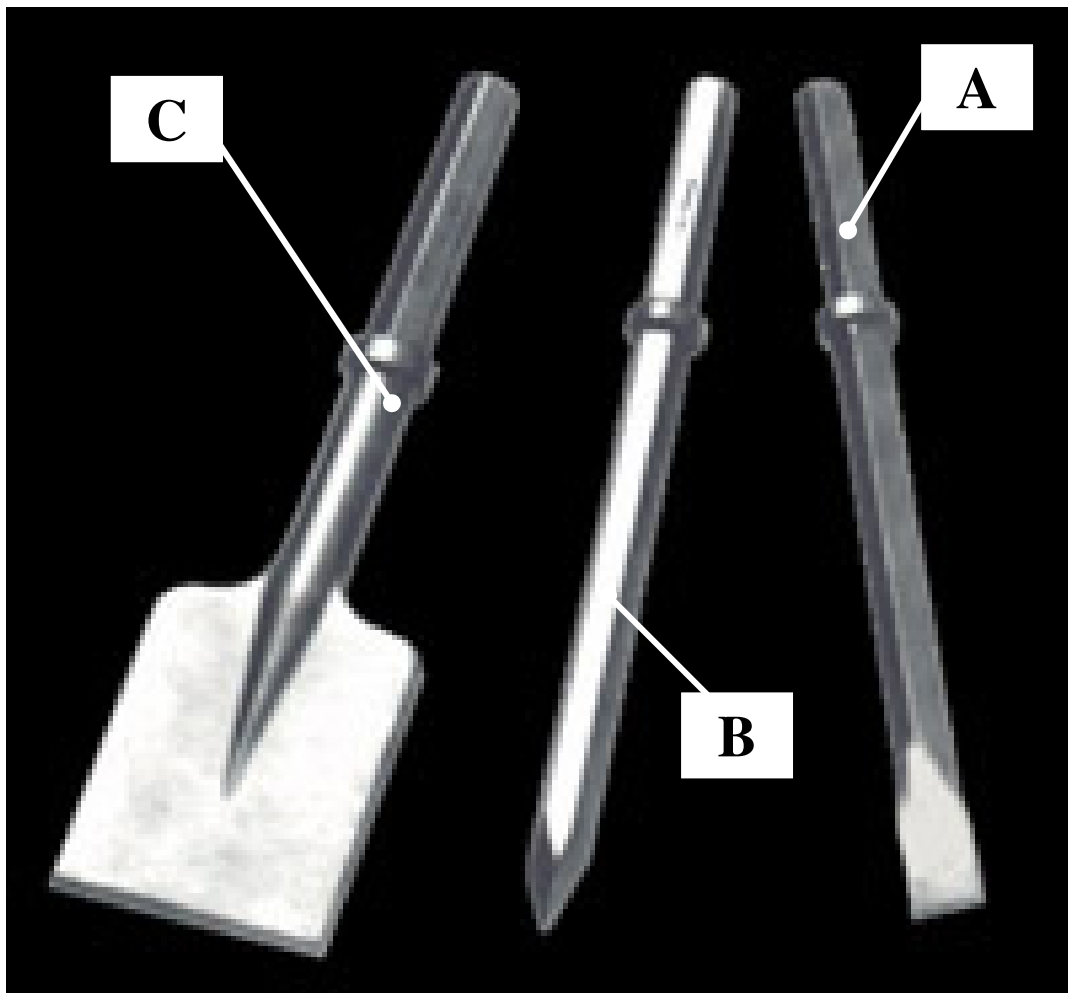

PONTEIROS , PÁ CORTA ASFALTO , TALHADEIRA

A ----- 3083 3049-00
A ----- 3083 3067-00
B ----- 3083 3066-00
B ----- 3083 3047-00
C ----- 3083 3061-00
C ----- 3083 3061-10
C ----- 3083 3064-00

Talhadeira Estreita 1.¼''
Talhadeira Estreita ⅞''
Ponteiro ⅞''
Ponteiro 1.¼''
Pá 4 x 4 x 1.¼''
Pá 6 x 5 x 1.¼''
Pá 4 x 4 x ⅞''