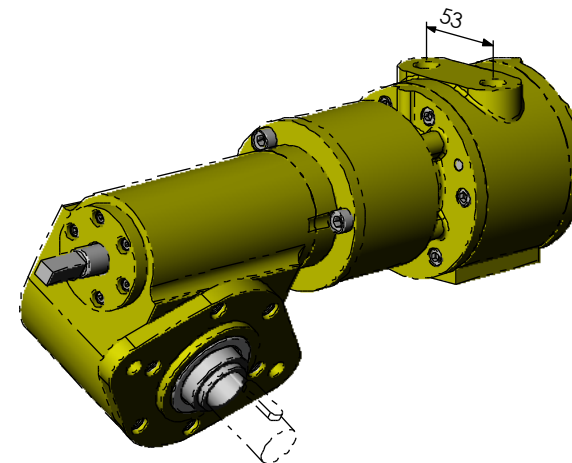

Moto redutor sem fim

- MP0
- MP1

As medidas pode ser alteradas sem aviso prévio.

Medida A	Medida B	Tipo	Redução	Potência (Hp)	Torque de partida (Nm)	Torque de trabalho (Nm)	RPM com carga	RPM livre	Pressão do ar (Bar)	Consumo do ar (Ls)	Peso (Kg)
132	398	3MP1 3150-25	1 : 25	0,6	32	69	38	70	5	12	13 / 13,2
107	373	3MP0 3150-25		0,3	16	38	42	80		6	11,3 / 11,5