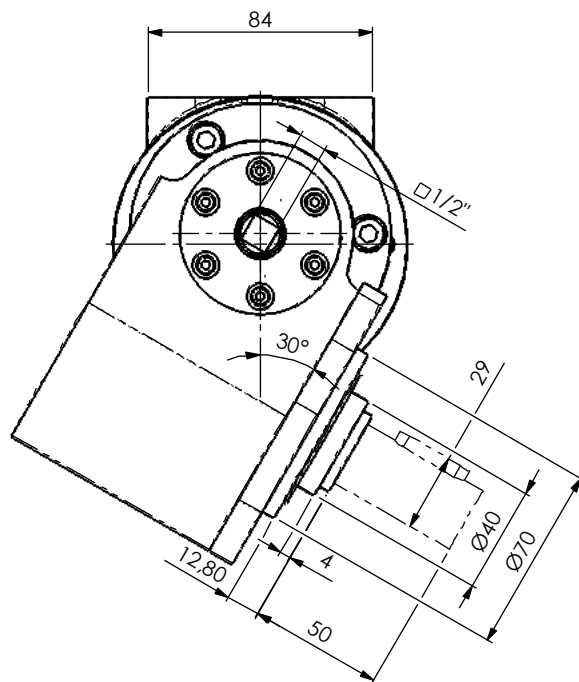

Moto redutor sem fim

- MP0
- MP1

As medidas pode ser alteradas sem aviso prévio.

Medida A	Medida B	Tipo	Redução	Potência (Hp)	Torque de partida (Nm)	Torque de trabalho (Nm)	RPM com carga	RPM livre	Pressão do ar (Bar)	Consumo do ar (Ls)	Peso (Kg)
132	398	3MP1 3150-25	1 : 25	0,6	32	69	38	70	5	12	13 / 13,2
107	373	3MP0 3150-25		0,3	16	38	42	80		6	11,3 / 11,5