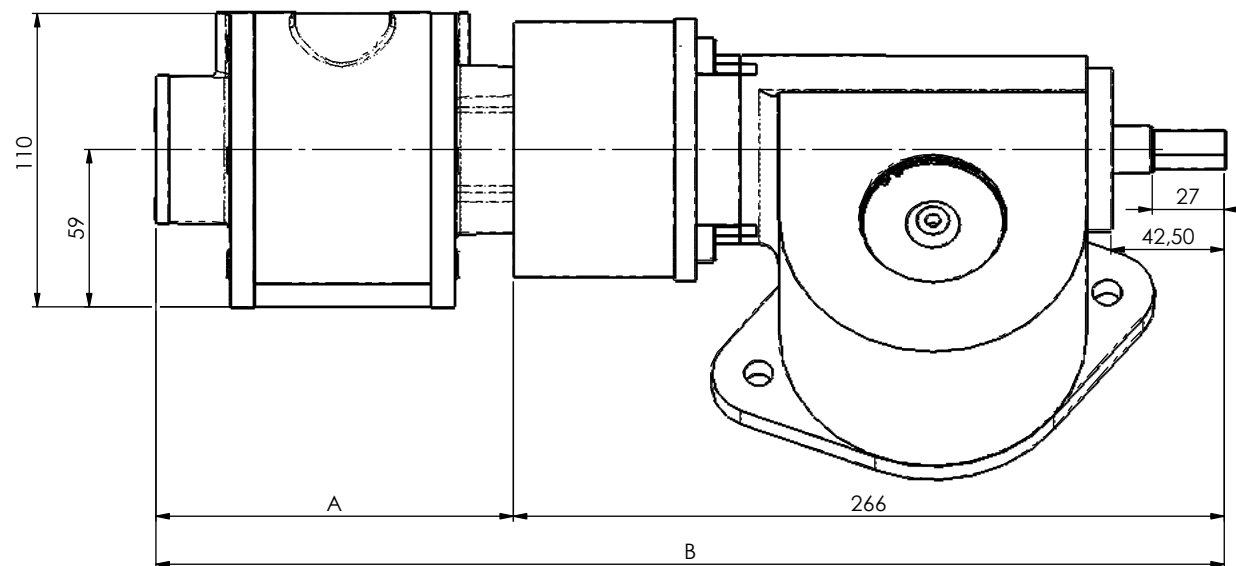

Moto redutor sem fim

- MP0
- MP1

As medidas pode ser alteradas sem aviso prévio.

Medida A	Medida B	Tipo	Redução	Potência (Hp)	Torque de partida (Nm)	Torque de trabalho (Nm)	RPM com carga	RPM livre	Pressão do ar (Bar)	Consumo do ar (Ls)	Peso (Kg)
132	398	3MP1 3150-25	1 : 25	0,6	32	69	38	70	5	12	13 / 13,2
107	373	3MP0 3150-25		0,3	16	38	42	80		6	11,3 / 11,5