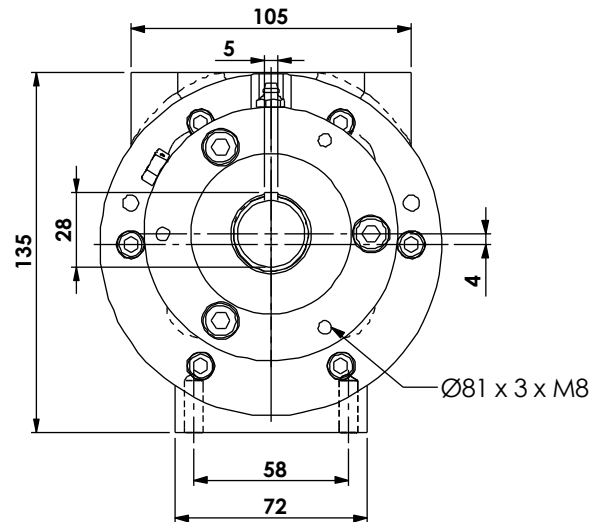

Motoredutor planetário reversível tipo MP4

Pressão de trabalho 5 BAR

Tipo	Medida		
	A	B	C
3MP4 3000-04	262	68	116,8
3MP4 3000-16	317	120	171,8
3MP4 3000-64	329	174	188,5
3MP4 3100-64	348	191	207,5

Tipo	Redução	Potência hp	Torque de partida Nm	RPM com carga	RPM livre	Consumo de ar Ls	Peso Kg
3MP4 3000-04	1 : 04	1,8	33,28	300	500	38	16,0
3MP4 3000-16	1 : 16		133,12	75	125		17,0
3MP4 3000-64	1 : 64		532,48	19	31		20,0
3MP4 3100-64	1 : 64 (dupla)						20,8