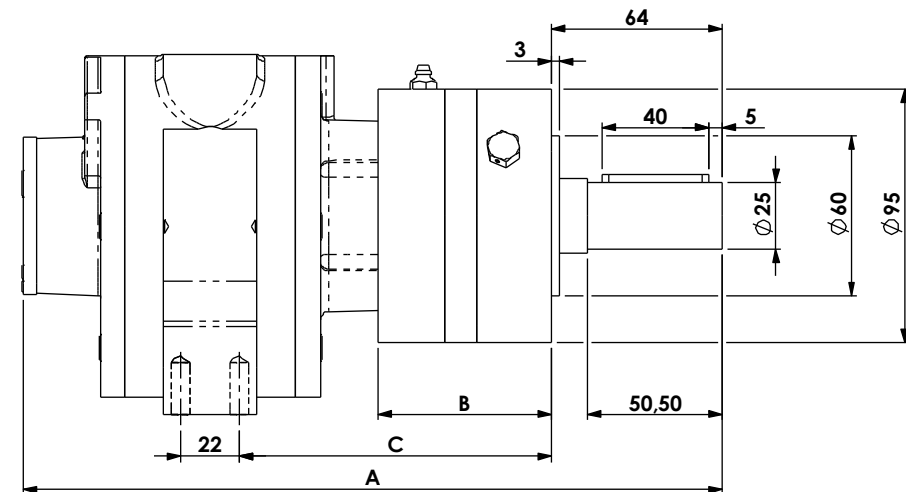

Motoredutor planetário reversível tipo MP4

Pressão de trabalho 5 BAR

Tipo	Medida		
	A	B	C
3MP4 3000-04	262	68	116,8
3MP4 3000-16	317	120	171,8
3MP4 3000-64	329	174	188,5
3MP4 3100-64	348	191	207,5

Tipo	Redução	Potência hp	Torque de partida Nm	RPM com carga	RPM livre	Consumo de ar Ls	Peso Kg
3MP4 3000-04	1 : 04	1,8	33,28	300	500	38	16,0
3MP4 3000-16	1 : 16		133,12	75	125		17,0
3MP4 3000-64	1 : 64		532,48	19	31		20,0
3MP4 3100-64	1 : 64 (dupla)						20,8