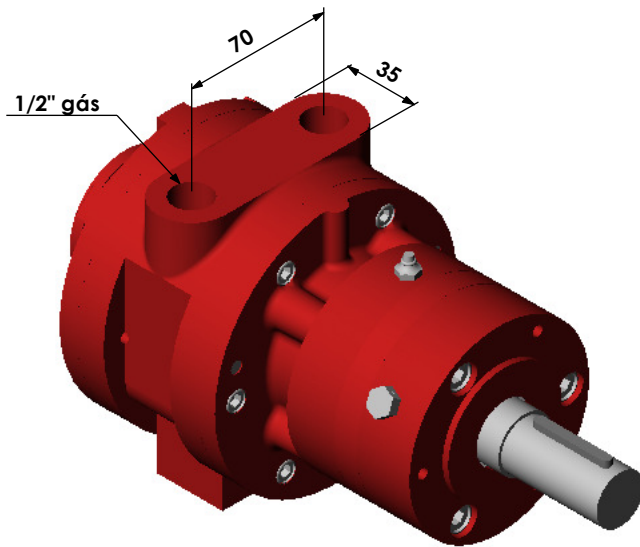

Motoredutor planetário reversível tipo MP4

Pressão de trabalho 5 BAR

Tipo	Medida		
	A	B	C
3MP4 3000-04	262	68	116,8
3MP4 3000-16	317	120	171,8
3MP4 3000-64	329	174	188,5
3MP4 3100-64	348	191	207,5

Tipo	Redução	Potência hp	Torque de partida Nm	RPM com carga	RPM livre	Consumo de ar Ls	Peso Kg
3MP4 3000-04	1 : 04	1,8	33,28	300	500	38	16,0
3MP4 3000-16	1 : 16		133,12	75	125		17,0
3MP4 3000-64	1 : 64		532,48	19	31		20,0
3MP4 3100-64	1 : 64 (dupla)						20,8