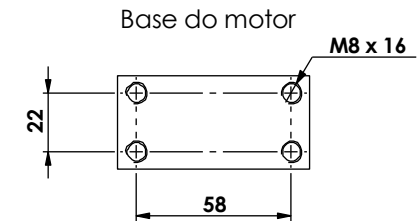

Motoredutor planetário reversível tipo MP4

Pressão de trabalho 5 BAR

Tipo	Medida		
	A	B	C
3MP4 3000-04	262	68	116,8
3MP4 3000-16	317	120	171,8
3MP4 3000-64	329	174	188,5
3MP4 3100-64	348	191	207,5

Tipo	Redução	Potência hp	Torque de partida Nm	RPM com carga	RPM livre	Consumo de ar Ls	Peso Kg
3MP4 3000-04	1 : 04	1,8	33,28	300	500	38	16,0
3MP4 3000-16	1 : 16		133,12	75	125		17,0
3MP4 3000-64	1 : 64		532,48	19	31		20,0
3MP4 3100-64	1 : 64 (dupla)						20,8