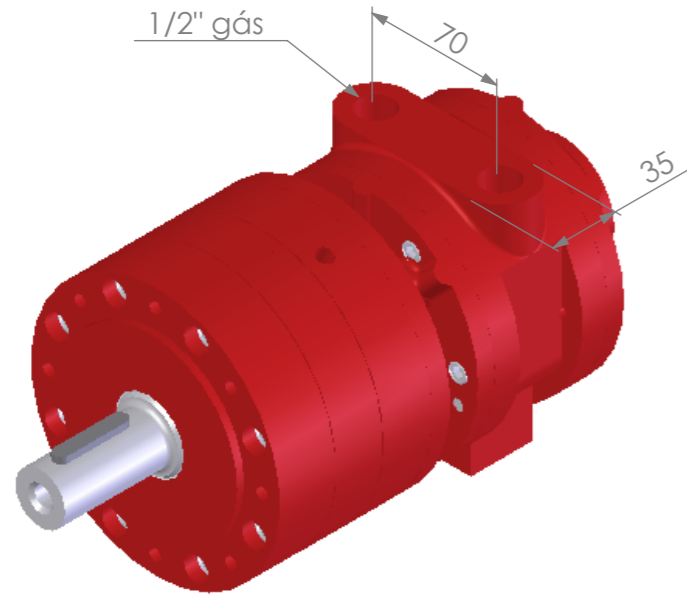

Motoredutor planetário reversível tipo MP4

Pressão de trabalho 6 BAR

Referência	A	B
3MP4 3500-05	293	96
3MP4 3500-25	344	147
3MP4 3500-99	395	198
3MP4 3510-99	415	218

Referência	Redução	Potência hp	Torque de partida Nm	RPM com carga	RPM livre	Consumo de ar L/s	Peso aprox. kg
3MP4 3500-05	1 : 5	2,5	49	240	400	45	15,5
3MP4 3500-25	1 : 25		245	48	80		19,2
3MP4 3500-99	1 : 125		1225	9,6	16		22,9
3MP4 3510-99	1 : 125						24,9