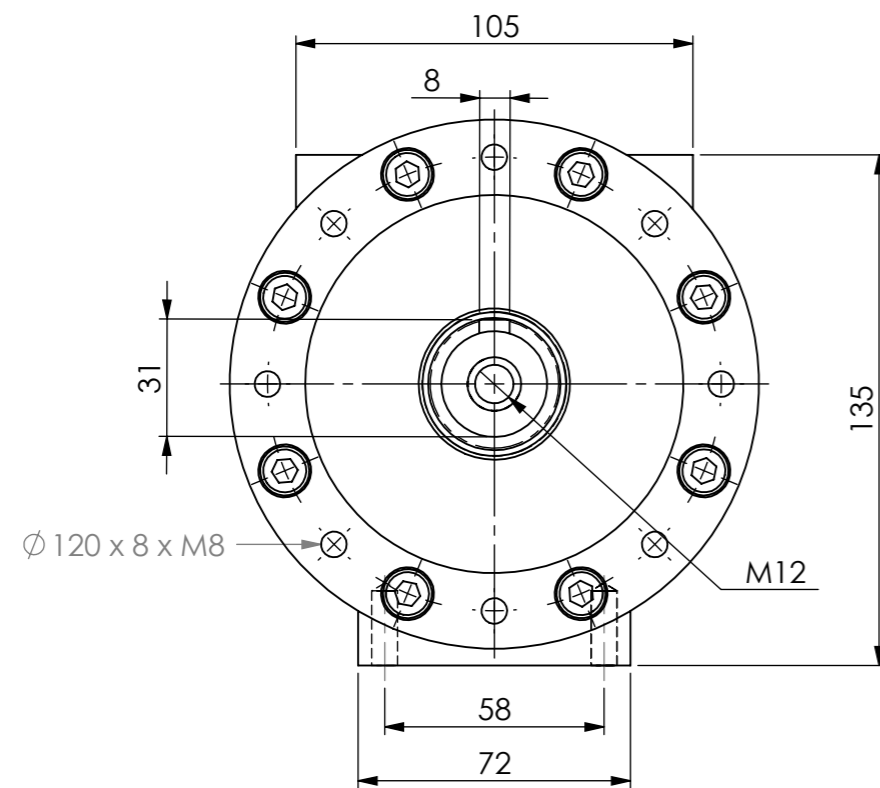

Motoredutor planetário reversível tipo MP4

Pressão de trabalho 6 BAR

Referência	A	B
3MP4 3500-05	293	96
3MP4 3500-25	344	147
3MP4 3500-99	395	198
3MP4 3510-99	415	218

Referência	Redução	Potência hp	Torque de partida Nm	RPM com carga	RPM livre	Consumo de ar L/s	Peso aprox. kg
3MP4 3500-05	1 : 5	2,5	49	240	400	45	15,5
3MP4 3500-25	1 : 25		245	48	80		19,2
3MP4 3500-99	1 : 125		1225	9,6	16		22,9
3MP4 3510-99	1 : 125						24,9