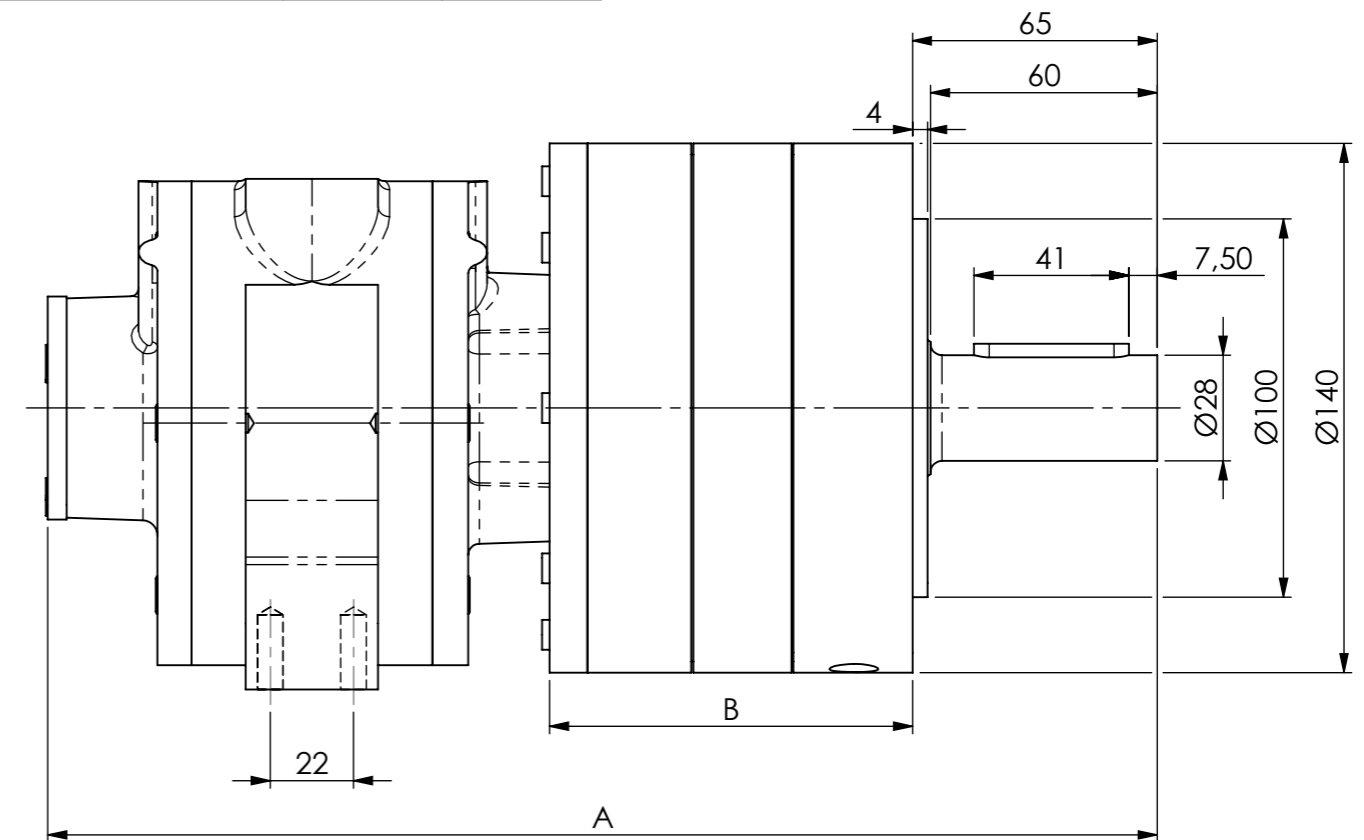

Motoredutor planetário reversível tipo MP4

Pressão de trabalho 6 BAR

Referência	A	B
3MP4 3500-05	293	96
3MP4 3500-25	344	147
3MP4 3500-99	395	198
3MP4 3510-99	415	218

Referência	Redução	Potência hp	Torque de partida Nm	RPM com carga	RPM livre	Consumo de ar L/s	Peso aprox. kg
3MP4 3500-05	1 : 5	2,5	49	240	400	45	15,5
3MP4 3500-25	1 : 25		245	48	80		19,2
3MP4 3500-99	1 : 125		1225	9,6	16		22,9
3MP4 3510-99	1 : 125						24,9