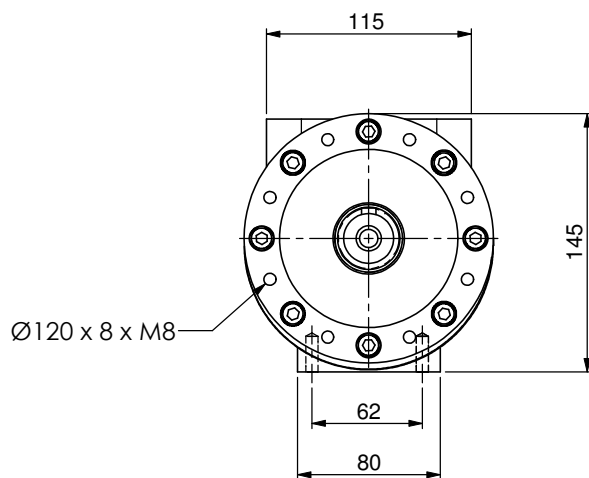

# Moto redutor planetário reversível 3MP5 3500-

Pressão do ar 80PSI ou 5,5 BAR

Tipo	Medidas		
	A	B	C
3MP5 3500-05	310	84	149
3MP5 3500-25	361	137	202
3MP5 3510-25	381	157	222
3MP5 3500-99	437	211	255
3MP5 3510-99	457	231	275

Tipo	Redução	Potência Hp	Torque de partida Nm	RPM com carga	RPM livre	Consumo de ar Ls	Peso Kg
3MP5 3500-05	1 : 005	3,7	67	300	500	66	
3MP5 3500-25	1 : 025		337	60	100		
3MP5 3510-25	1 : 025						
3MP5 3500-99	1 : 125		8437	12	20		
3MP5 3510-99	1 : 125						