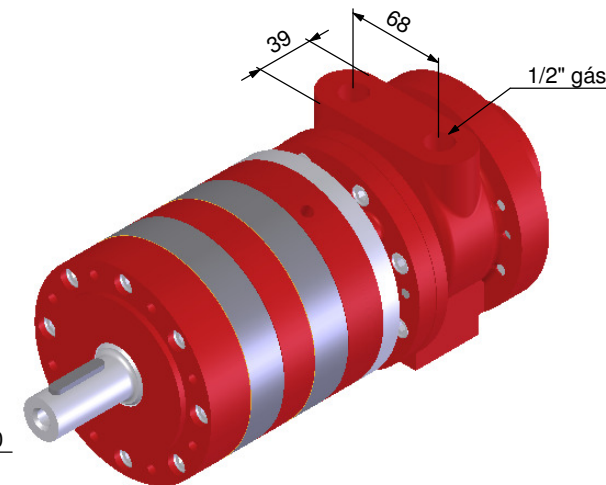

# Moto redutor planetário reversível 3MP5 3500-

Pressão do ar 80PSI ou 5,5 BAR

Tipo	Medidas		
	A	B	C
3MP5 3500-05	310	84	149
3MP5 3500-25	361	137	202
3MP5 3510-25	381	157	222
3MP5 3500-99	437	211	255
3MP5 3510-99	457	231	275

Tipo	Redução	Potência Hp	Torque de partida Nm	RPM com carga	RPM livre	Consumo de ar Ls	Peso Kg
3MP5 3500-05	1 : 005	3,7	67	300	500	66	
3MP5 3500-25	1 : 025		337	60	100		
3MP5 3510-25	1 : 025						
3MP5 3500-99	1 : 125		8437	12	20		
3MP5 3510-99	1 : 125						