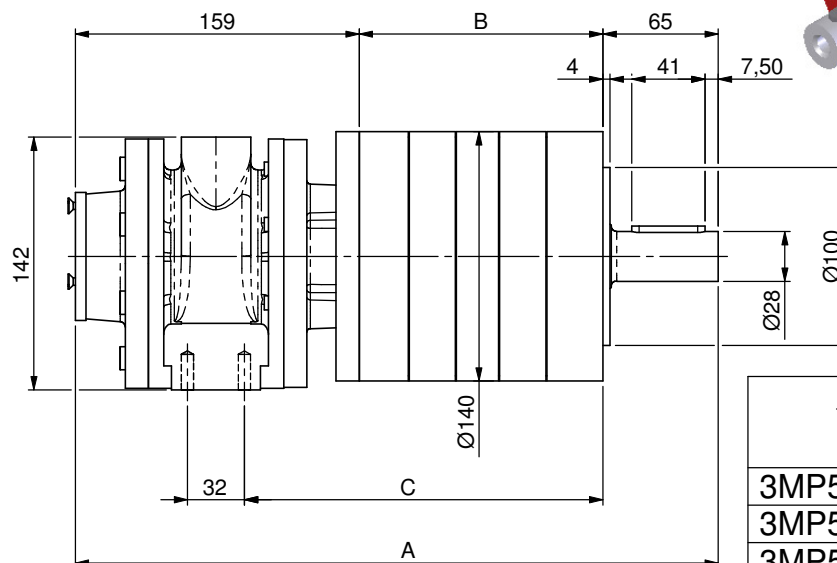

# Moto redutor planetário reversível 3MP5 3500-

Pressão do ar 80PSI ou 5,5 BAR

Tipo	Medidas		
	A	B	C
3MP5 3500-05	310	84	149
3MP5 3500-25	361	137	202
3MP5 3510-25	381	157	222
3MP5 3500-99	437	211	255
3MP5 3510-99	457	231	275

Tipo	Redução	Potência Hp	Torque de partida Nm	RPM com carga	RPM livre	Consumo de ar Ls	Peso Kg
3MP5 3500-05	1 : 005	3,7	67	300	500	66	
3MP5 3500-25	1 : 025		337	60	100		
3MP5 3510-25	1 : 025						
3MP5 3500-99	1 : 125		8437	12	20		
3MP5 3510-99	1 : 125						