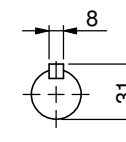

# Moto redutor planetário reversível 3MP5 3500-

Pressão do ar 80PSI ou 5,5 BAR

Tipo	Medidas		
	A	B	C
3MP5 3500-05	310	84	149
3MP5 3500-25	361	137	202
3MP5 3510-25	381	157	222
3MP5 3500-99	437	211	255
3MP5 3510-99	457	231	275

Tipo	Redução	Potência Hp	Torque de partida Nm	RPM com carga	RPM livre	Consumo de ar Ls	Peso Kg
3MP5 3500-05	1 : 005	3,7	67	300	500	66	
3MP5 3500-25	1 : 025		337	60	100		
3MP5 3510-25	1 : 025						
3MP5 3500-99	1 : 125		8437	12	20		
3MP5 3510-99	1 : 125						