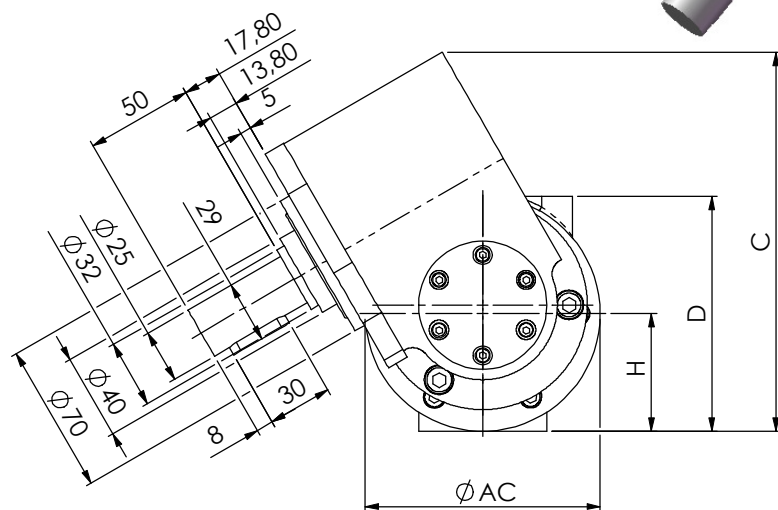

Motoredutor Sem-fim [25 : 1]

- | | |
|-----------------------|-------------------------|
| Referência | Descrição |
| • 3VX5 3150-25 | Motor VX50 |
| • MP11 315H-25 | Motor MP11 horário |
| • MP11 315A-25 | Motor MP11 anti-horário |
| • 3MP0 3150-25 | Motor MP0 |
| • MP12 315H-25 | Motor MP12 horário |
| • MP12 315A-25 | Motor MP12 anti-horário |
| • 3MP1 3150-25 | Motor MP1 |
| • MP13 315H-25 | Motor MP13 horário |
| • MP13 315A-25 | Motor MP13 anti-horário |
| • 3MP2 3150-25 | Motor MP2 |
| • MP14 315H-25 | Motor MP14 horário |
| • MP14 315A-25 | Motor MP14 anti-horário |
| • 3MP4 3150-25 | Motor MP4 |

Tipo de motor	VX50 ou MP11	MP0 ou MP12	MP1 ou MP13	MP2 ou MP14	MP4
Potência (Hp)	0,2	0,3	0,6	1	2
Torque de partida (Nm)	15	16	32	87,5	175
Torque de trabalho (Nm)	17,5	38	69	112	250
RPM com carga	40	42	38	40	40
RPM livre	80	80	70	80	80
Pressão do ar (BAR)	5	5	5	5	5
Consumo de ar (L/s)	4	6	12	13	23
Peso aproximado (Kg)		11,5	13,2	13,5	14,7

	VX50 ou MP11	MP0 ou MP12	MP1 ou MP13	MP2 ou MP14	MP4
A	313	329	354	333	362
AC	110	110	110	128	128
B	60	60	60	67	67
C	177	177	177	192	192
D	112	112	112	138	135
H	60	60	60	74	74
J	53	53	53	70	70
KK gás	¼"	¼"	⅜"	⅜"	½"
LC	90,5	107	132	104	133