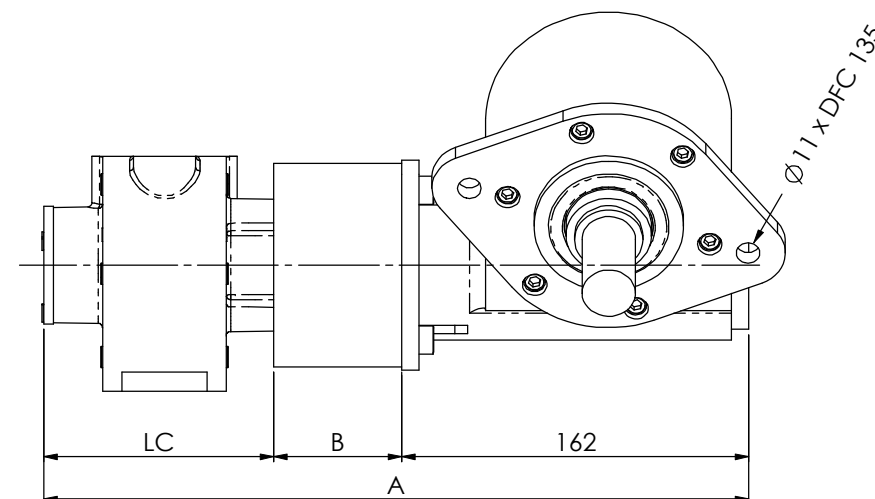

Comepre

PABX : 021 2560-4857
FAX : 021 2590-3049

Estrada Adhemar Bebiano, nº 1080 - Del Castilho
CEP : 21051-070 - Rio de Janeiro

e-mail comepre@gmail.com
home page : www.comepre.com.br

CNPJ de nº 33018060/0001-90
IE : 81.959.897