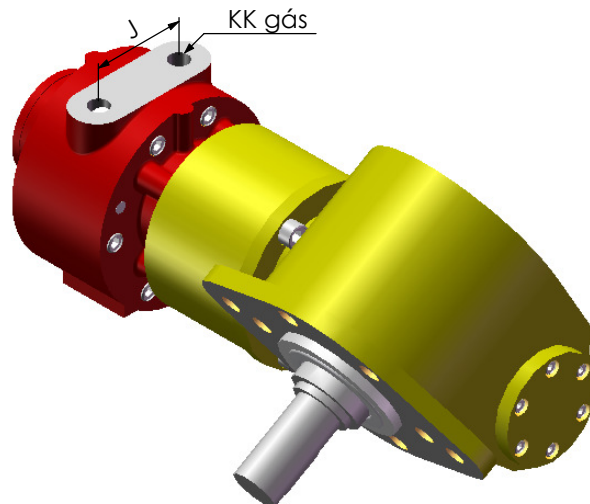

Motoredutor Sem-fim [25 : 1]

- | | |
|-----------------------|-------------------------|
| Referência | Descrição |
| • 3VX5 3150-25 | Motor VX50 |
| • MP11 315H-25 | Motor MP11 horário |
| • MP11 315A-25 | Motor MP11 anti-horário |
| • 3MP0 3150-25 | Motor MP0 |
| • MP12 315H-25 | Motor MP12 horário |
| • MP12 315A-25 | Motor MP12 anti-horário |
| • 3MP1 3150-25 | Motor MP1 |
| • MP13 315H-25 | Motor MP13 horário |
| • MP13 315A-25 | Motor MP13 anti-horário |
| • 3MP2 3150-25 | Motor MP2 |
| • MP14 315H-25 | Motor MP14 horário |
| • MP14 315A-25 | Motor MP14 anti-horário |
| • 3MP4 3150-25 | Motor MP4 |

Tipo de motor	VX50 ou MP11	MP0 ou MP12	MP1 ou MP13	MP2 ou MP14	MP4
Potência (Hp)	0,2	0,3	0,6	1	2
Torque de partida (Nm)	15	16	32	87,5	175
Torque de trabalho (Nm)	17,5	38	69	112	250
RPM com carga	40	42	38	40	40
RPM livre	80	80	70	80	80
Pressão do ar (BAR)	5	5	5	5	5
Consumo de ar (L/s)	4	6	12	13	23
Peso aproximado (Kg)		11,5	13,2	13,5	14,7

	VX50 ou MP11	MP0 ou MP12	MP1 ou MP13	MP2 ou MP14	MP4
A	313	329	354	333	362
AC	110	110	110	128	128
B	60	60	60	67	67
C	177	177	177	192	192
D	112	112	112	138	135
H	60	60	60	74	74
J	53	53	53	70	70
KK gás	¼"	¼"	⅜"	⅜"	½"
LC	90,5	107	132	104	133