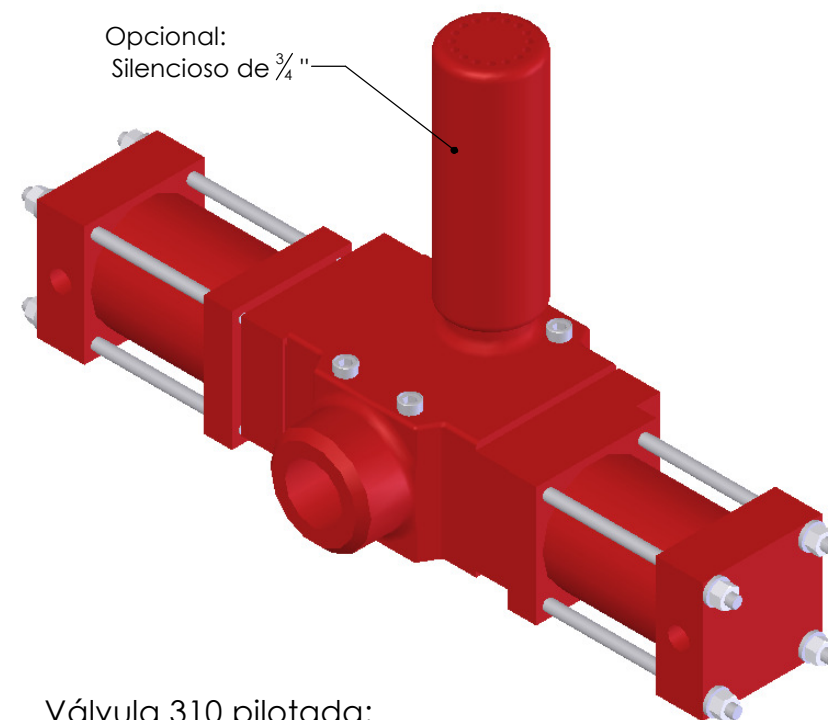

## Válvula 5/3 vias com piloto

- Acoplado direto no motor \_\_ 0310 3500-80
- Acoplado a distância \_\_\_\_\_ 0310 3500-90

Conexão de mangueira  
**opcional** para montagem  
a distância do motor

Conexão de mangueira  
**opcional** para montagem  
a distância do motor

Válvula 5 vias duplo piloto  
centro aberto negativo  
auto-centrante

Opcional:  
Silencioso de 3/4"

### Válvula 310 pilotada:

- Posição (5/3) centro fechado
- Faixa de temp. \_\_\_\_\_ -10°C a 80°C
- Vazão \_\_\_\_\_ 200 L/s
- Pressão mín. \_\_\_\_\_ 4 Bar

**Comepre**

PABX : 021 2560-4857  
FAX : 021 2590-3049