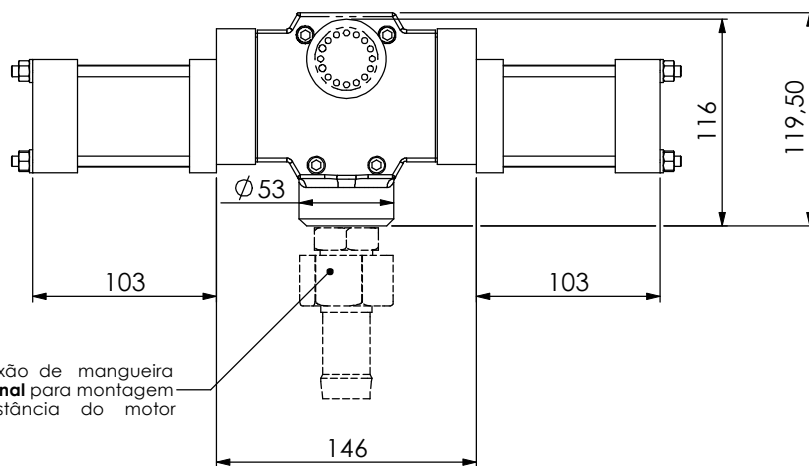

## Válvula 5/3 vias com piloto

- Acoplado direto no motor \_\_ 0310 3500-80
- Acoplado a distância \_\_\_\_\_ 0310 3500-90

Conexão de mangueira  
**opcional** para montagem  
a distância do motor

Conexão de mangueira  
**opcional** para montagem  
a distância do motor

Válvula 5 vias duplo piloto  
centro aberto negativo  
auto-centrante

Opcional:  
Silencioso de 3/4"

### Válvula 310 pilotada:

- Posição (5/3) centro fechado
- Faixa de temp. \_\_\_\_\_ -10°C a 80°C
- Vazão \_\_\_\_\_ 200 L/s
- Pressão mín. \_\_\_\_\_ 4 Bar

**Comepre**

PABX : 021 2560-4857  
FAX : 021 2590-3049