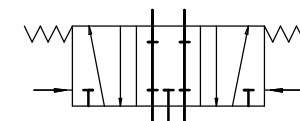

## Válvula 5/3 vias com piloto

- Acoplado direto no motor \_\_ 0310 3500-80
- Acoplado a distância \_\_\_\_\_ 0310 3500-90

Conexão de mangueira  
**opcional** para montagem  
a distância do motor

Conexão de mangueira  
**opcional** para montagem  
a distância do motor

Válvula 5 vias duplo piloto  
centro aberto negativo  
auto-centrante

Opcional:  
Silencioso de 3/4"

### Válvula 310 pilotada:

- Posição (5/3) centro fechado
- Faixa de temp. \_\_\_\_\_ -10°C a 80°C
- Vazão \_\_\_\_\_ 200 L/s
- Pressão mín. \_\_\_\_\_ 4 Bar

**Comepre**

PABX : 021 2560-4857  
FAX : 021 2590-3049