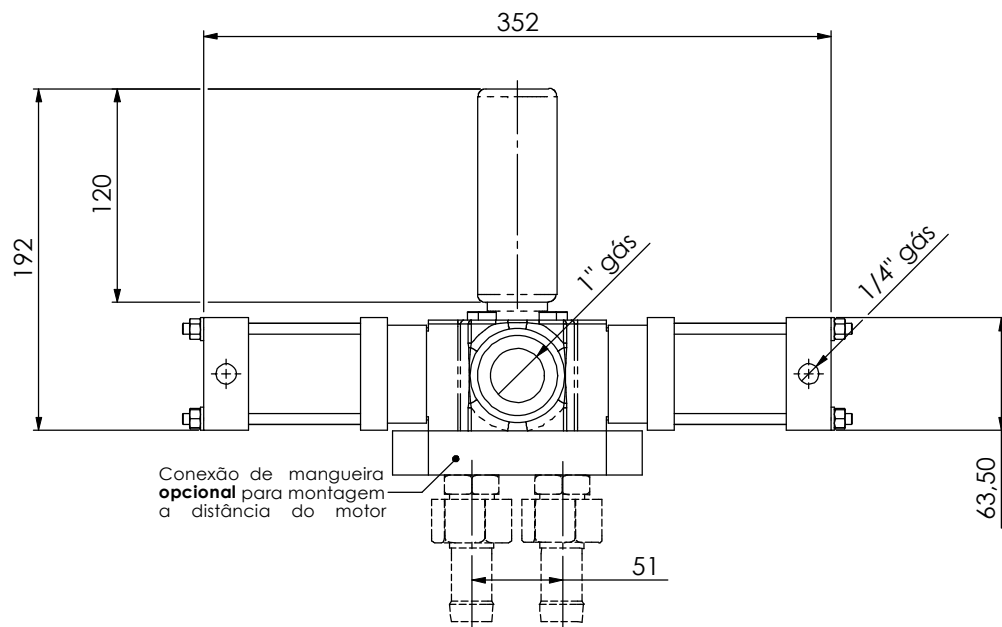

## Válvula 5/3 vias com piloto

- Acoplado direto no motor \_\_ 0310 3500-80
- Acoplado a distância \_\_\_\_\_ 0310 3500-90

Conexão de mangueira  
**opcional** para montagem  
a distância do motor

Conexão de mangueira  
**opcional** para montagem  
a distância do motor

Válvula 5 vias duplo piloto  
centro aberto negativo  
auto-centrante

Opcional:  
Silencioso de 3/4"

### Válvula 310 pilotada:

- Posição (5/3) centro fechado
- Faixa de temp. \_\_\_\_\_ -10°C a 80°C
- Vazão \_\_\_\_\_ 200 L/s
- Pressão mín. \_\_\_\_\_ 4 Bar

**Comepre**

PABX : 021 2560-4857  
FAX : 021 2590-3049