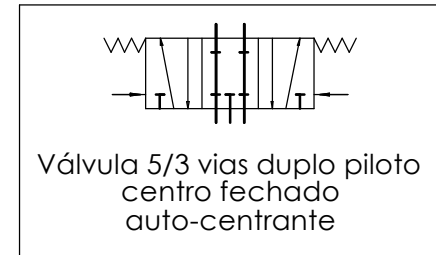

## Válvula cilindro pilotada

- Acoplagem direta ao motor 0510 3200-80
- Acoplagem a distância 0510 3200-90

## Válvula 510 pilotada:

- Cilindro autocentrante
- Posição (5/3) centro fechado
- Faixa de temp. \_\_\_\_ -10°C a 80°C
- Vazão \_\_\_\_ 500 L/s
- Pressão mín. \_\_\_\_ 4 Bar

As medidas podem ser alteradas sem aviso prévio.