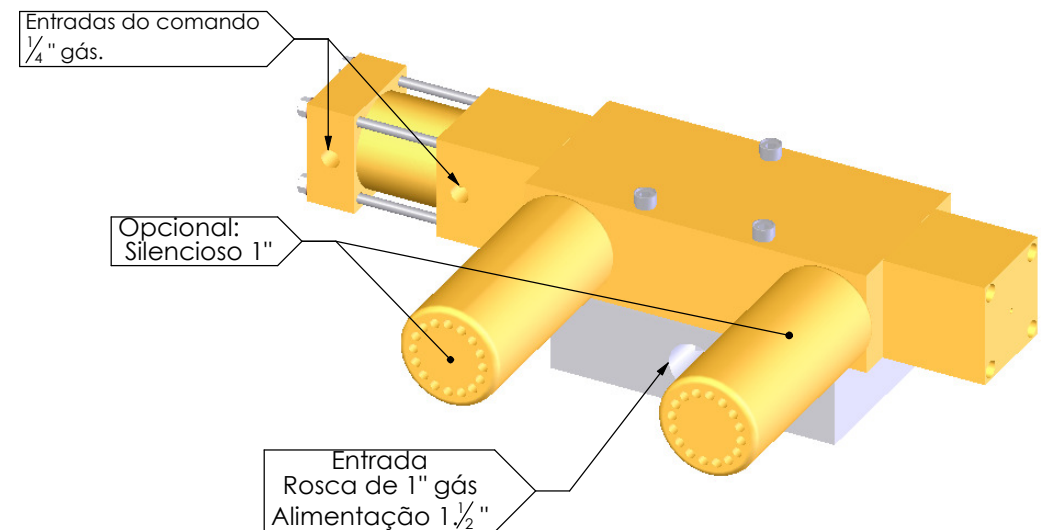

## Válvula cilindro pilotada

- Acoplagem direta ao motor 0510 3200-80
- Acoplagem a distância 0510 3200-90

## Válvula 510 pilotada:

- Cilindro autocentrante
- Posição (5/3) centro fechado
- Faixa de temp. \_\_\_\_ -10°C a 80°C
- Vazão \_\_\_\_ 500 L/s
- Pressão mín. \_\_\_\_ 4 Bar

As medidas podem ser alteradas sem aviso prévio.