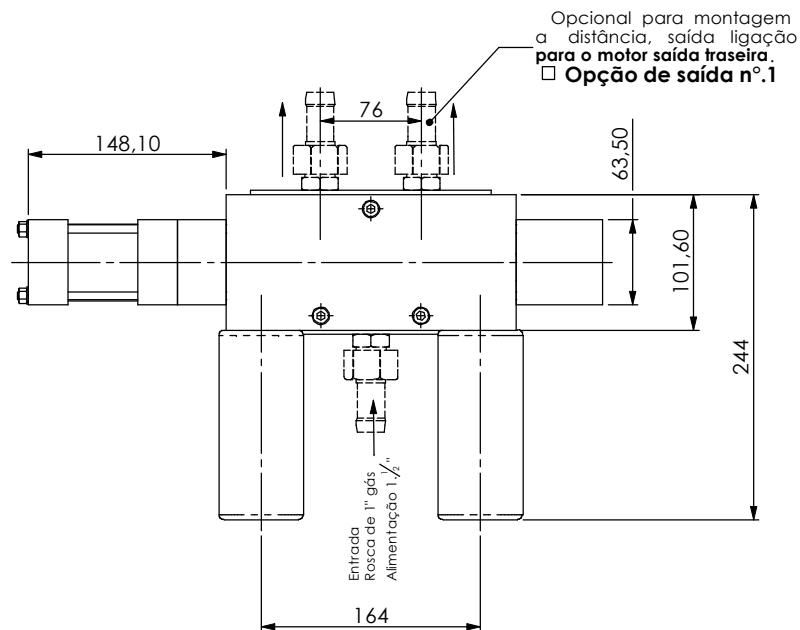

## Válvula cilindro pilotada

- Acoplagem direta ao motor 0510 3200-80
- Acoplagem a distância 0510 3200-90

## Válvula 510 pilotada:

- Cilindro autocentrante
- Posição (5/3) centro fechado
- Faixa de temp. \_\_\_\_ -10°C a 80°C
- Vazão \_\_\_\_ 500 L/s
- Pressão mín. \_\_\_\_ 4 Bar

As medidas podem ser alteradas sem aviso prévio.