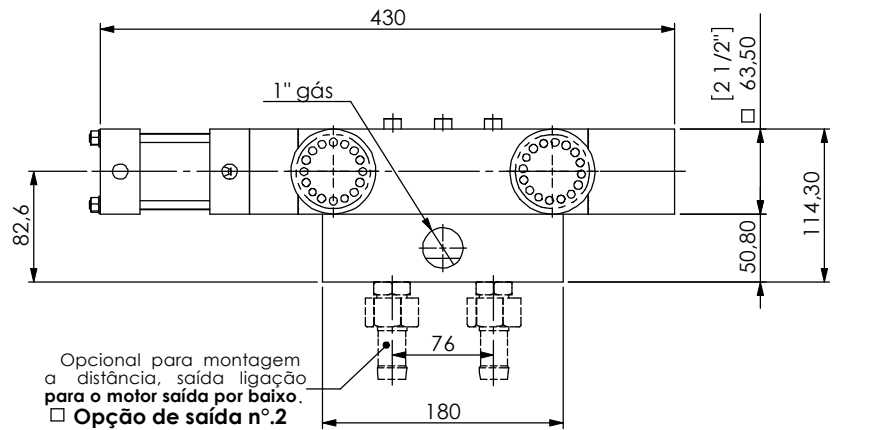

## Válvula cilindro pilotada

- Acoplagem direta ao motor 0510 3200-80
- Acoplagem a distância 0510 3200-90

## Válvula 510 pilotada:

- Cilindro autocentrante
- Posição (5/3) centro fechado
- Faixa de temp. \_\_\_\_ -10°C a 80°C
- Vazão \_\_\_\_ 500 L/s
- Pressão mín. \_\_\_\_ 4 Bar

As medidas podem ser alteradas sem aviso prévio.