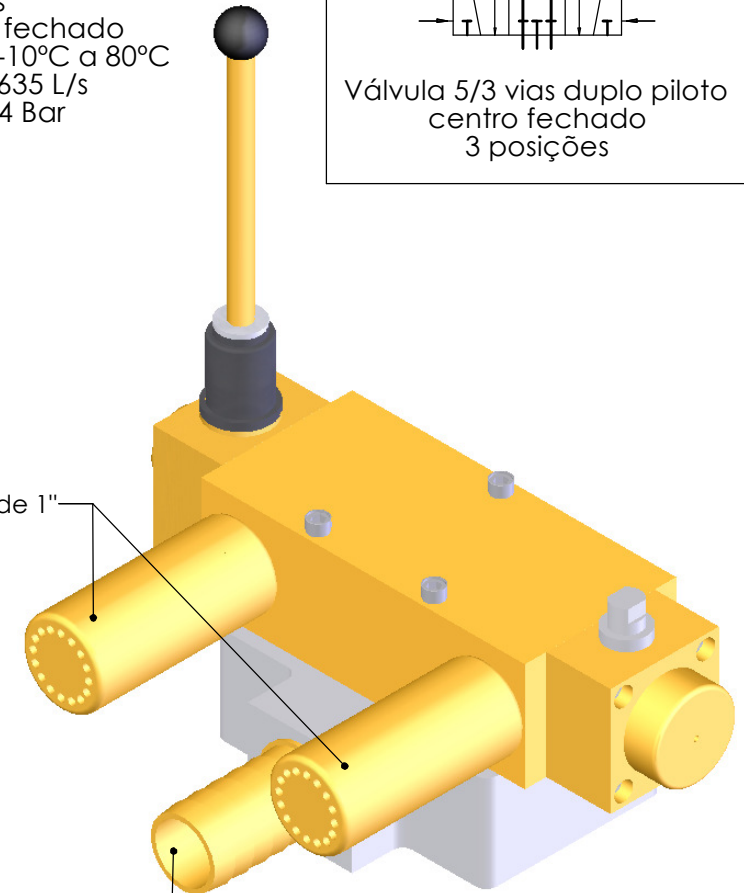

Válvula Manual de 3 posições

- Acoplado direto no motor_0610 3300-80
- Acoplado a distância_____0610 3300-90

Válvula 610 manual:

- Alavanca 3 posições
- Posição (5/3) centro fechado
- Faixa de temp.____ -10°C a 80°C
- Vazão_____ 635 L/s
- Pressão mín._____ 4 Bar

Válvula 5/3 vias duplo piloto
centro fechado
3 posições

Opcional:
Silencioso de 1"

Opcional:
Niple para mangote de 2"

As medidas podem ser alteradas sem aviso prévio.

Comepre

PABX : 021 2560-4857
FAX : 021 2590-3049