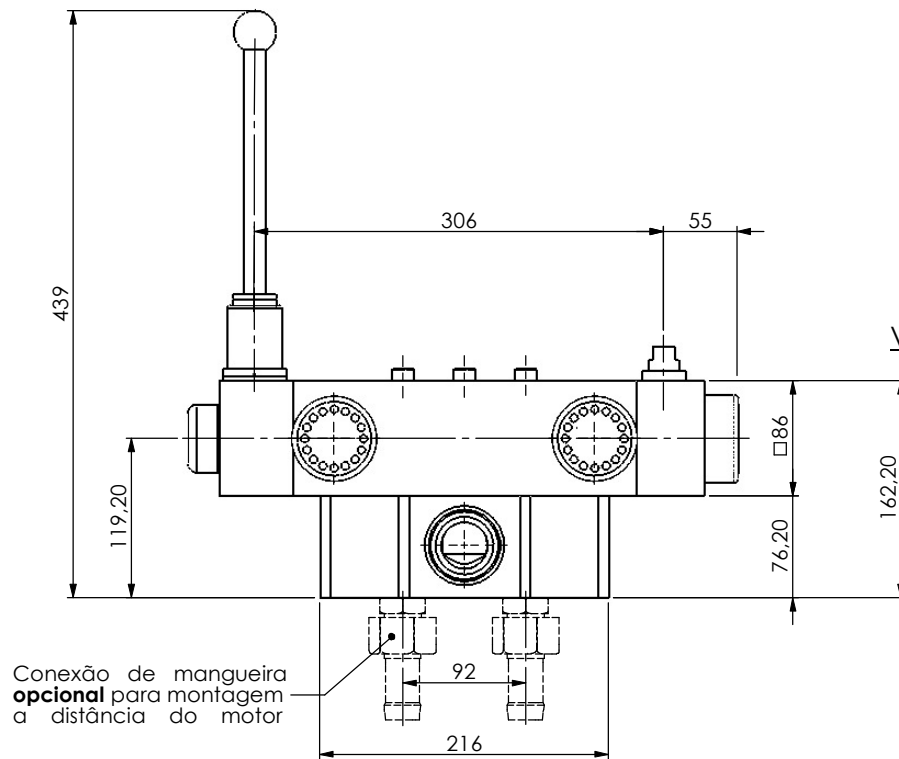

Válvula Manual de 3 posições

- Acoplado direto no motor_0610 3300-80
- Acoplado a distância_____0610 3300-90

Válvula 610 manual:

- Alavanca 3 posições
- Posição (5/3) centro fechado
- Faixa de temp.____ -10°C a 80°C
- Vazão_____ 635 L/s
- Pressão mín._____ 4 Bar

Válvula 5/3 vias duplo piloto
centro fechado
3 posições

Opcional:
Silencioso de 1"

Opcional:
Niple para mangote de 2"

As medidas podem ser alteradas sem aviso prévio.

Comepre

PABX : 021 2560-4857
FAX : 021 2590-3049