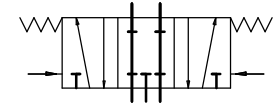

Válvula Manual de 3 posições

- Acoplado direto no motor_0610 3300-80
- Acoplado a distância_____0610 3300-90

Válvula 610 manual:

- Alavanca 3 posições
- Posição (5/3) centro fechado
- Faixa de temp.____ -10°C a 80°C
- Vazão_____ 635 L/s
- Pressão mín._____ 4 Bar

Válvula 5/3 vias duplo piloto
centro fechado
3 posições

Opcional:
Silencioso de 1"

Opcional:
Niple para mangote de 2"

As medidas podem ser alteradas sem aviso prévio.

Comepre

PABX : 021 2560-4857
FAX : 021 2590-3049