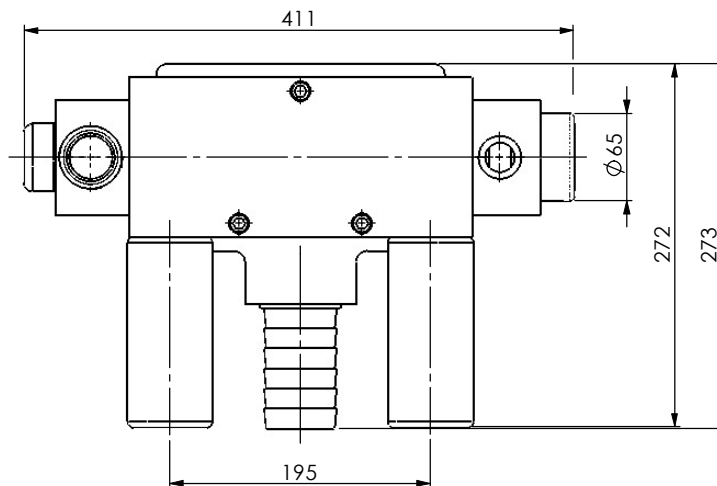

Válvula Manual de 3 posições

- Acoplado direto no motor_0610 3300-80
- Acoplado a distância_____0610 3300-90

Válvula 610 manual:

- Alavanca 3 posições
- Posição (5/3) centro fechado
- Faixa de temp.____ -10°C a 80°C
- Vazão_____ 635 L/s
- Pressão mín._____ 4 Bar

Válvula 5/3 vias duplo piloto
centro fechado
3 posições

Opcional:
Silencioso de 1"

Opcional:
Niple para mangote de 2"

As medidas podem ser alteradas sem aviso prévio.

Comepre

PABX : 021 2560-4857
FAX : 021 2590-3049